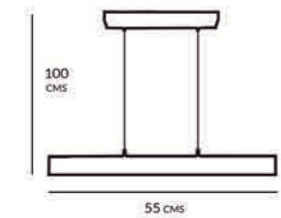

# VITRIMUR Palermo Bombilla

1.026/95

1.026/75

1.026/55

1.026

Referencia	Color	Casquillo	Material	Bombilla Incluida
1.026/95	Negro	5*E-27	Metal / Madera	No
1.026/75	Negro	4*E-27	Metal / Madera	No
1.026/55	Negro	3*E-27	Metal / Madera	No
1.026	Negro	1*E-27	Metal / Madera	No