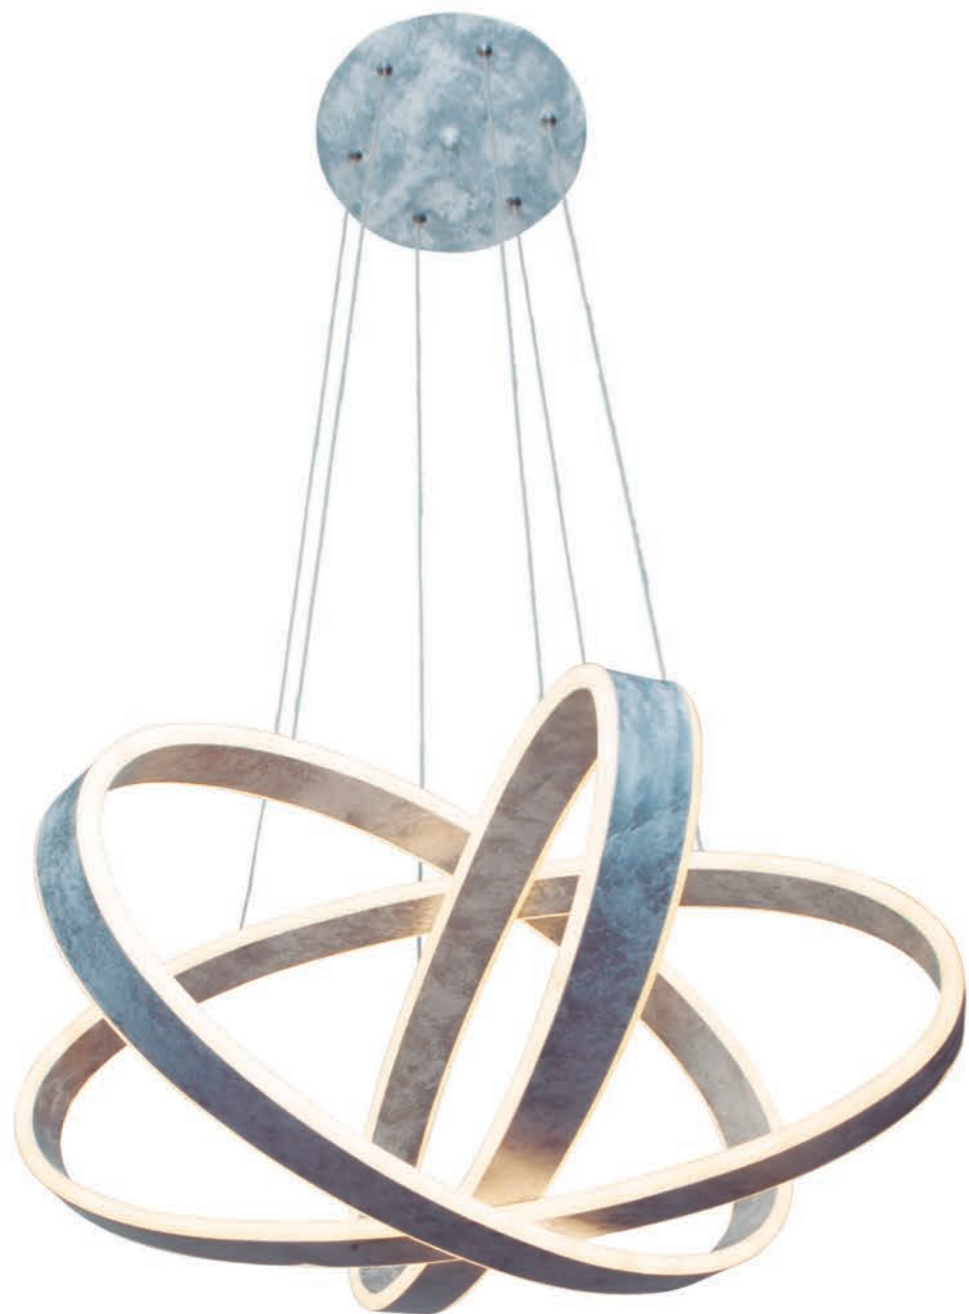

Referencia	Color	Casquillo	Material	Color de Luz	Wattios y Lumenes	Mando a Distancia
20.942	Varios	Led Integrado	Metal	6000k 4000k 3000k	10W-170W / 13000LM	Si