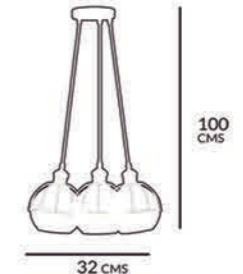

VITRIMUR **Victoria**

26.000/16  
26.000/20  
26.000/30

26.005

26.006

26.007

26.004

Referencia	Color	Casquillo	Material	Bombilla Incluida
26.000	Marrón	1*E-27	Metal / Textil	No
26.005	Marrón	5*E-27	Metal / Textil	No
26.004	Marrón	3*E-27	Metal / Textil	No
26.006	Marrón	3*E-27	Metal / Textil	No
26.007	Marrón	1*E-27	Metal / Textil	No