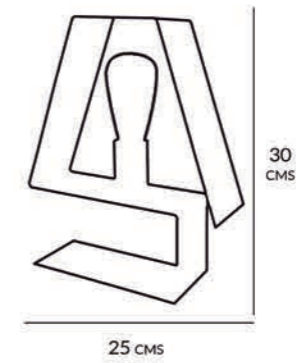

# VITRIMUR Sobremesa Ares Bulb

19.090/3 MA

19.090/3 NE

19.090/3 BL

Referencia	Color	Casquillo	Material	Bombilla Incluida
19.090/3 MA	Marrón Oxido	1°E-27	Metal	No
19.090/3 NE	Negro Mate	1°E-27	Metal	No
19.090/3 BL	Blanco Mate	1°E-27	Metal	No