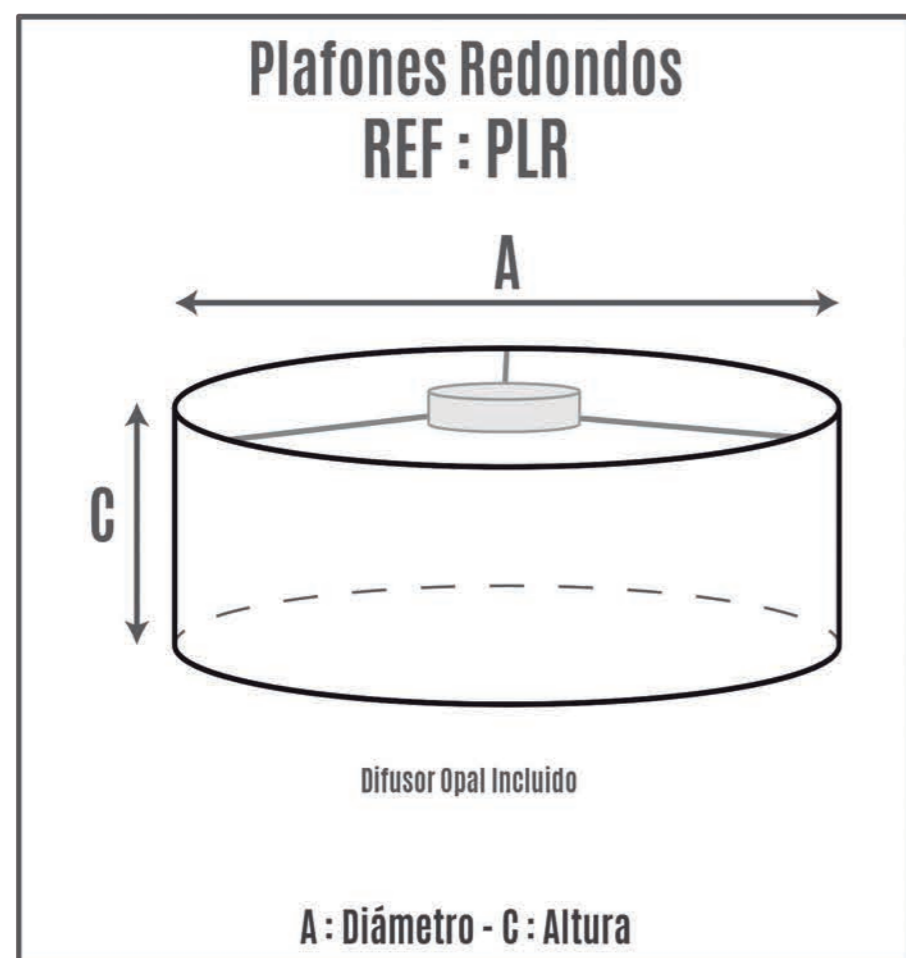

Pantallas Fabricación Propia

Plafones Redondos

Ref : PLR

Referencia	Medidas		
	Diámetro (A)	Altura (C)	Sujección
PLR-30	Ø 30 cms	15 cms	3*E-27
PLR-35	Ø 35 cms	15 cms	3*E-27
PLR-40	Ø 40 cms	15 cms	3*E-27
PLR-45	Ø 45 cms	15 cms	3*E-27
PLR-50	Ø 50 cms	15 cms	3*E-27
PLR-60	Ø 60 cms	15 cms	3*E-27
PLR-80	Ø 80 cms	15 cms	3*E-27