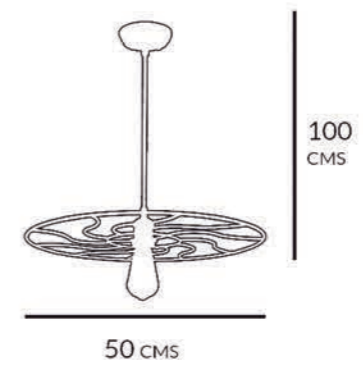

Referencia	Color	Casquillo	Material	Bombilla Incluida
25.362	Marron / Rafia	1*E-27	Metal / Textil	No
25.361	Marron / Rafia	1*E-27	Metal / Textil	No
25.360	Marron / Rafia	1*E-27	Metal / Textil	No