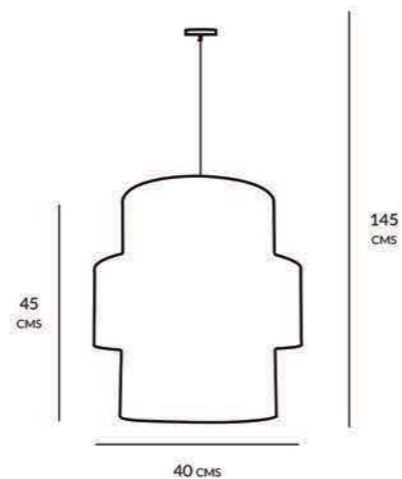

Referencia

Color

Casquillo

Material

Bombilla
Incluida

26.095

Madera Oscura

1*E-27

Metal / Textil

No

26.096

Rafia

1*E-27

Metal / Textil

No