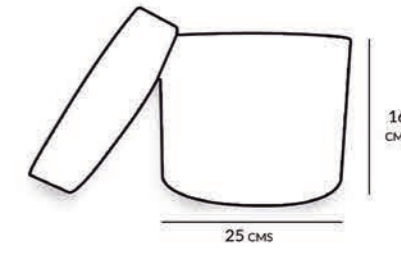

Referencia	Color	Packs de 3	Material
CR-1	Rafia	1*14 / 1*18 / 1*25	Textil
CR-2	Madera	1*14 / 1*18 / 1*25	Textil
CR-3	Saco Bicolor	1*14 / 1*18 / 1*25	Textil
CR-4	Rattan	1*14 / 1*18 / 1*25	Textil