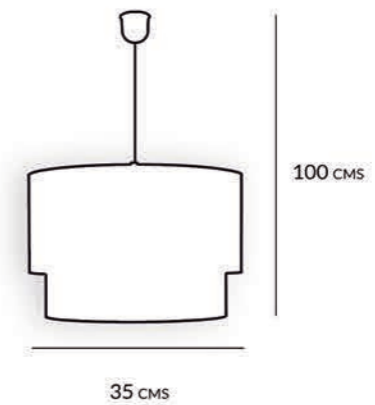

# VITRIMUR Pandora

19.012

19.150/40

19.183

19.010/40

19.151

19.013

Referencia	Color	Casquillo	Material	Bombilla Incluida
19.150/40	Pandora Plata	1*E-27	Metal / Textil	No
19.010/40	Pandora Oro	1*E-27	Metal / Textil	No
19.012	Pandora Plata	1*E-27	Metal / Textil	No
19.183	Pandora Oro	1*E-27	Metal / Textil	No
19.151	Pandora Plata	1*E-27	Metal / Textil	No
19.013	Pandora Oro	1*E-27	Metal / Textil	No