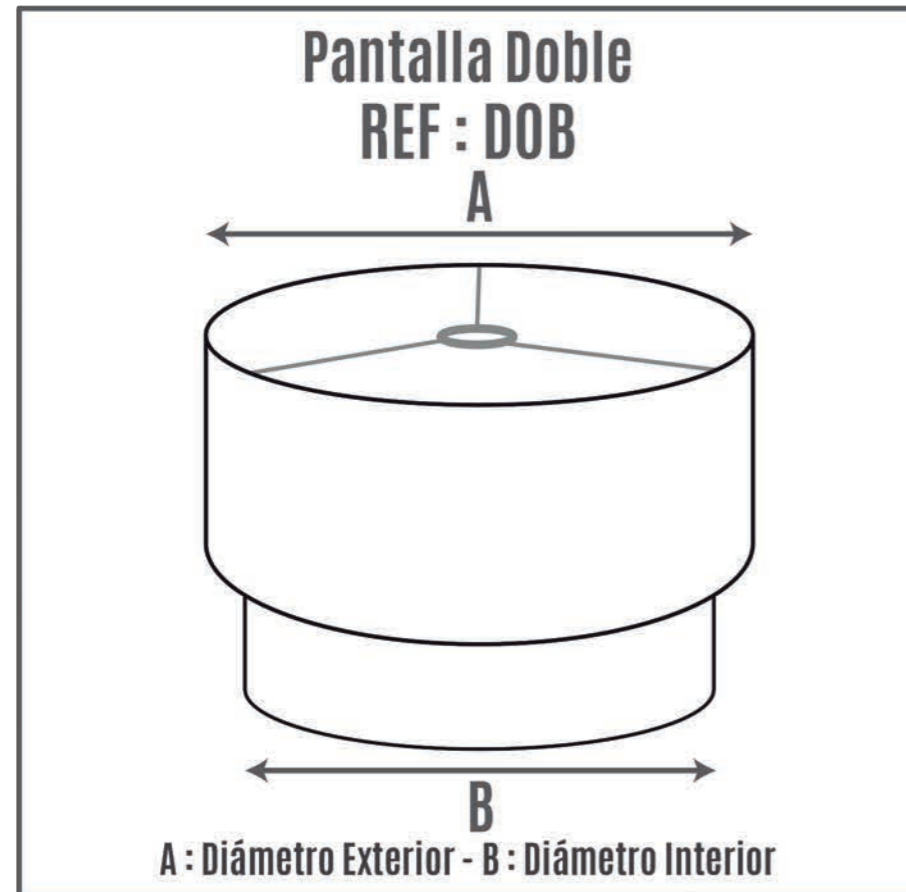

Pantallas Fabricación Propia  
**Pantalla Doble**  
**Ref : DOB**

Referencia	Medidas		Sujección
	Diámetro Exterior (A)	Diámetro Interior (B)	
DOB-20	Ø 20 cms	15 cms	E-27
DOB-25	Ø 25 cms	20 cms	E-27
DOB-30	Ø 30 cms	25 cms	E-27
DOB-35	Ø 35 cms	30 cms	E-27
DOB-40	Ø 40 cms	35 cms	E-27
DOB-45	Ø 45 cms	40 cms	E-27
DOB-50	Ø 50 cms	45 cms	E-27
DOB-60	Ø 60 cms	55 cms	E-27
DOB-80	Ø 80 cms	75 cms	E-27