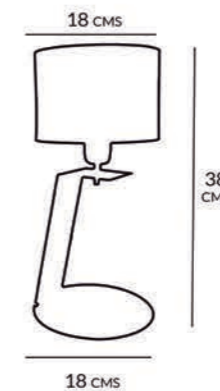

# VITRIMUR Sobremesa Tamira

19.084BL

Referencia	Color	Casquillo	Material	Bombilla Incluida
19.084 BL	Blanco Mate	1°E-27	Metal / Textil	No