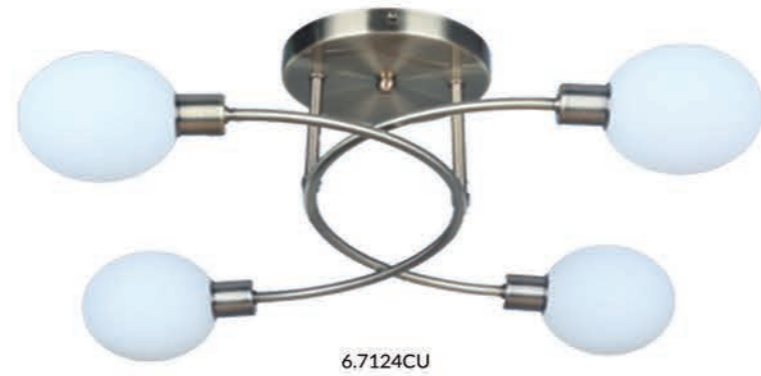

6.7127 CH

6.7127 CU