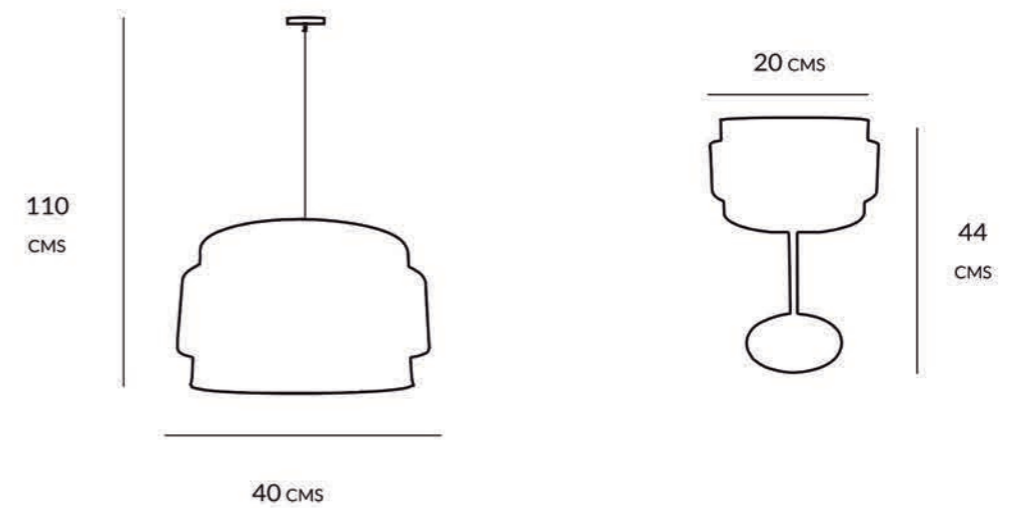

Referencia	Color	Casquillo	Material	Bombilla Incluida
23.012	Lino Jaspeado / Saco	1*E-27	Metal / Textil	No
23.013	Lino Jaspeado / Saco	1*E-27	Metal / Textil	No
23.014	Lino Jaspeado / Saco	1*E-27	Metal / Textil	No
23.015	Lino Jaspeado / Saco	1*E-27	Metal / Textil	No