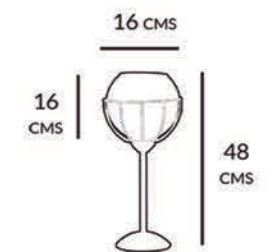

VITRIMUR **Victoria**

26.000/16  
26.000/20  
26.000/30

26.005

26.006

26.007

26.004

Referencia	Color	Casquillo	Material	Bombilla Incluida
26.000	Marrón	1*E-27	Metal / Textil	No
26.005	Marrón	5*E-27	Metal / Textil	No
26.004	Marrón	3*E-27	Metal / Textil	No
26.006	Marrón	3*E-27	Metal / Textil	No
26.007	Marrón	1*E-27	Metal / Textil	No