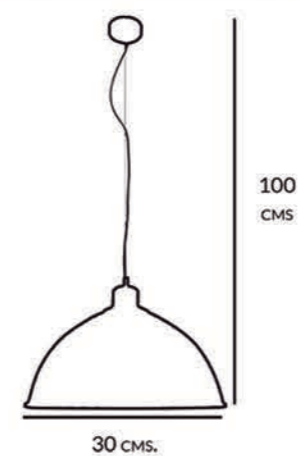

Referencia	Color	Casquillo	Material	Bombilla Incluida
20.919	Ambar	1°E-27	Cristal	No
20.918	Transparente	1°E-27	Cristal	No