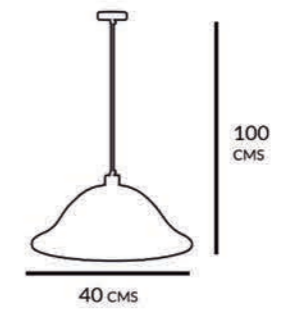

Colgante Venus

Referencia	Color	Casquillo	Material	Bombilla Incluida
410-3	Varios	1"E-27	Cristal	No
410-1	Acido	1"E-27	Cristal	No