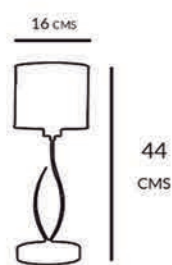

# VITRIMUR Sobremesa E-27

17.001

17.002

17.003

17.004

17.005

Referencia	Color	Casquillo	Material	Bombilla Incluida
17.004	Cromo	1°E-27	Metal / Textil	No
17.005	Cuero	1°E-27	Metal / Textil	No

Referencia	Color	Casquillo	Material	Bombilla Incluida
17.001	Cromo	1°E-27	Metal / Textil	No
17.002	Cromo	1°E-27	Metal / Textil	No
17.003	Cuero	1°E-27	Metal / Textil	No