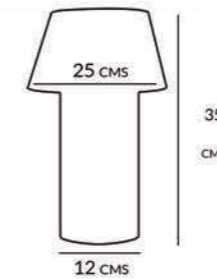

# VITRIMUR Sobremesa Emi

DIFUSOR OPAL SUPERIOR

19.098 PL

19.098 RO

19.098 TUR

19.098 AZ

Referencia	Color	Casquillo	Material	Bombilla Incluida
19.098 PL	Plata	1°E-27	Textil	No
19.098 RO	Rosa	1°E-27	Textil	No
19.098 TUR	Turquesa	1°E-27	Textil	No
19.098 AZ	Azul	1°E-27	Textil	No