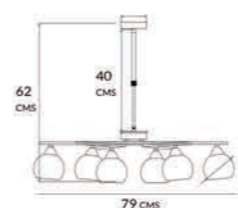

VITRIMUR Gala Cuero

25.882CU

25.883CU

25.886CU

25.884CU

25.881CU

Referencia	Color	Casquillo	Material	Bombilla Incluida
25.883CU	Cuero	6*E-27	Metal	No
25.882CU	Cuero	4*E-27	Metal	No
25.886CU	Cuero	6*E-27	Metal	No
25.884CU	Cuero	4*E-27	Metal	No
25.881CU	Cuero	1*E-27	Metal	No