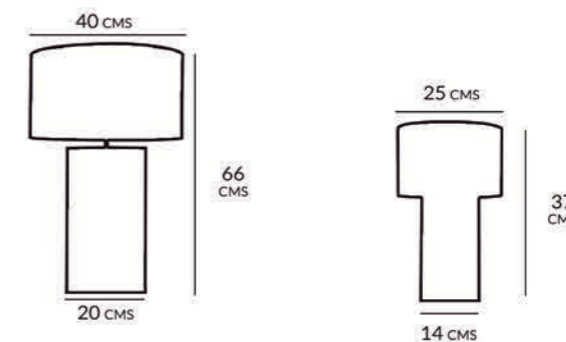

Referencia	Color	Casquillo	Material	Bombilla Incluida
20.102	Madera	2*E-27	Metal / Textil	No
20.104	Saco Bicolor	2*E-27	Metal / Textil	No
20.109	Corcho	2*E-27	Metal / Textil	No
20.102/14	Madera	2*E-27	Metal / Textil	No
20.104/14	Saco Bicolor	2*E-27	Metal / Textil	No
20.109/14	Corcho	2*E-27	Metal / Textil	No