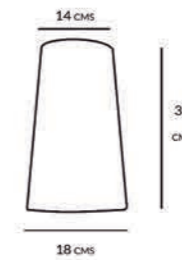

# VITRIMUR Aplique Teja

DOBLE POSICIÓN

16.1165

16.1170

16.1175

16.1180

Referencia	Color	Casquillo	Material	Bombilla Incluida
16.1165	Saco Bicolor	2°E-27	Metal / Textil	No
16.1170	Saco Rustico	2°E-27	Metal / Textil	No
16.1175	Lino Teja	2°E-27	Metal / Textil	No
16.1180	Lino Jaspeado	2°E-27	Metal / Textil	No