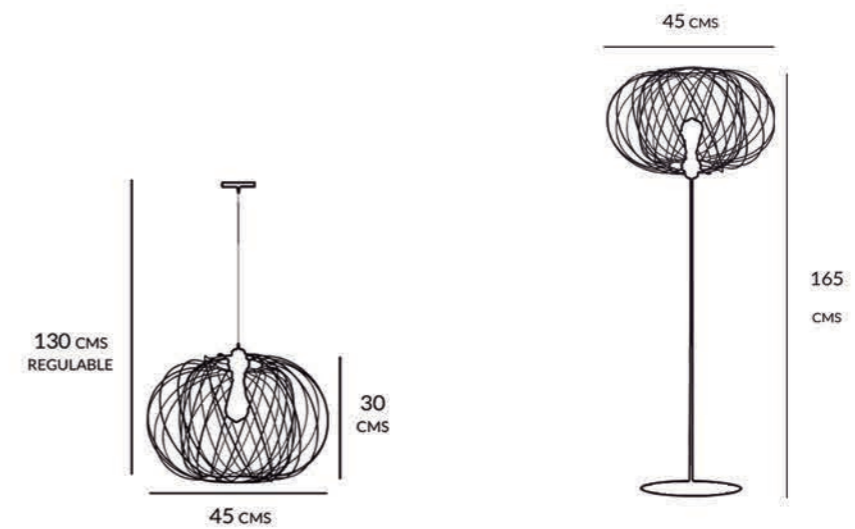

Referencia	Color	Casquillo	Material	Bombilla Incluida
20.519	Negro	1°E-27	Metal	No
20.518	Negro	1°E-27	Metal	No