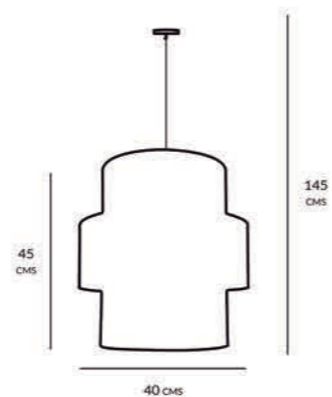

VITRIMUR **Gracia**

26.097

Referencia	Color	Casquillo	Material	Bombilla Incluida
26.097	Rafia	1*E-27	Metal / Textil	No