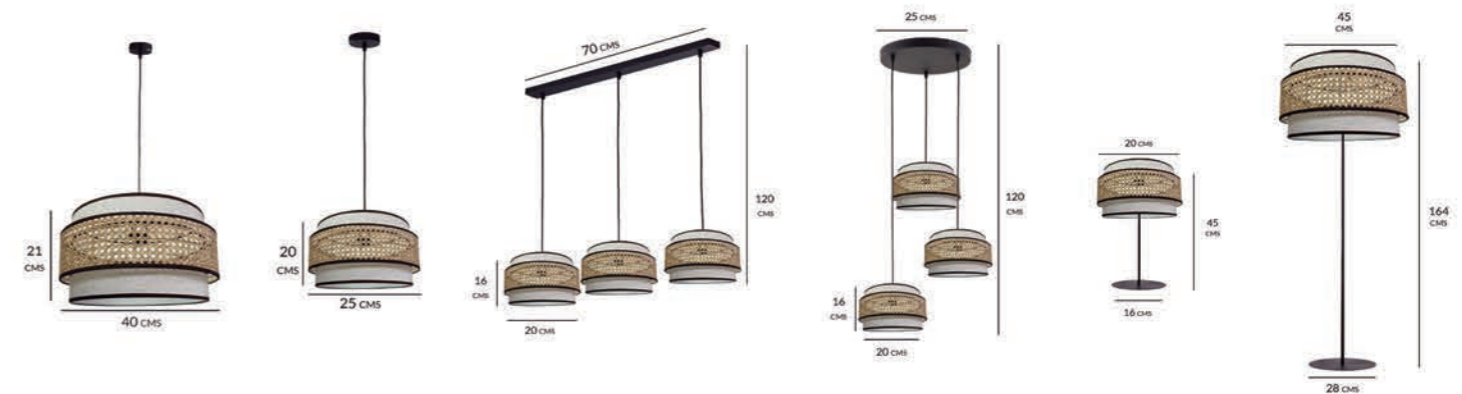

26.044

26.071

26.072

26.074

26.075

26.073

Referencia	Color	Casquillo	Material	Bombilla Incluida
26.044	Lino Jaspeado - Rattan	1*E-27	Metal / Textil	No
26.071	Lino Jaspeado - Rattan	1*E-27	Metal / Textil	No
26.072	Lino Jaspeado - Rattan	3*E-27	Metal / Textil	No
26.073	Lino Jaspeado - Rattan	3*E-27	Metal / Textil	No
26.074	Lino Jaspeado - Rattan	1*E-27	Metal / Textil	No
26.075	Lino Jaspeado - Rattan	1*E-27	Metal / Textil	No