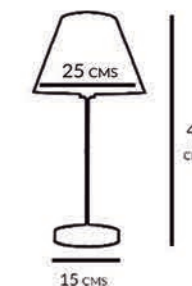

# VITRIMUR Sobremesa E-27

17.001

17.002

17.003

17.004

17.005

Referencia	Color	Casquillo	Material	Bombilla Incluida
17.004	Cromo	1°E-27	Metal / Textil	No
17.005	Cuero	1°E-27	Metal / Textil	No

Referencia	Color	Casquillo	Material	Bombilla Incluida
17.001	Cromo	1°E-27	Metal / Textil	No
17.002	Cromo	1°E-27	Metal / Textil	No
17.003	Cuero	1°E-27	Metal / Textil	No