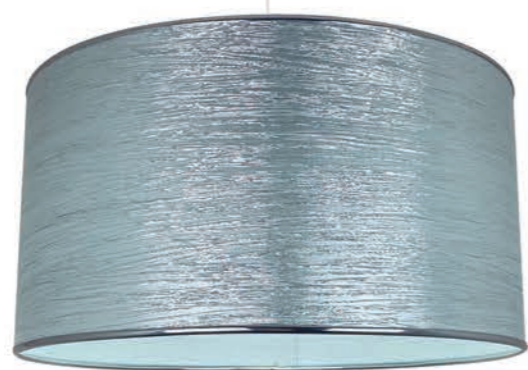

VITRIMUR Pandora

19.150/40

Referencia	Color	Casquillo	Material	Bombilla Incluida
19.150/40	Pandora Plata	1*E-27	Metal / Textil	No
19.010/40	Pandora Oro	1*E-27	Metal / Textil	No
19.012	Pandora Plata	1*E-27	Metal / Textil	No
19.183	Pandora Oro	1*E-27	Metal / Textil	No
19.151	Pandora Plata	1*E-27	Metal / Textil	No
19.013	Pandora Oro	1*E-27	Metal / Textil	No