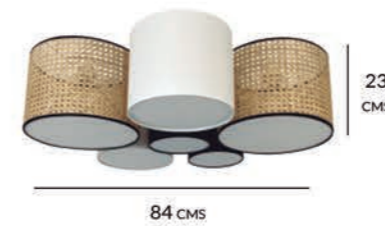

VITRIMUR Paris

20.944

Referencia	Color	Casquillo	Material	Color de Luz	Wattios y Lumenes	Mando a Distancia
20.944	Cromo	Led Integrado	Metal	4000K	40W / 3.200LM	No

19.040

19.041

19.042

19.043

Referencia	Color	Casquillo	Material	Bombilla Incluida
19.040	Rattan / Blanco / Negro	6*E-27	Textil	No
19.041	Rattan / Blanco / Negro	3*E-27	Textil	No
19.042	Corcho / Lino Jaspeado / Negro	6*E-27	Textil	No
19.043	Corcho / Lino Jaspeado / Negro	3*E-27	Textil	No