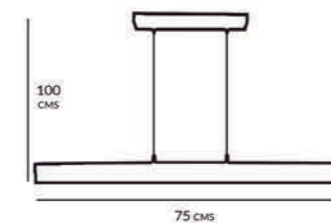

# VITRIMUR Palermo Bombilla

1.023/95

1.023/75

1.023/55

1.023

Referencia	Color	Casquillo	Material	Bombilla Incluida
1.023/95	Marrón	5*E-27	Metal / Madera	No
1.023/75	Marrón	4*E-27	Metal / Madera	No
1.023/55	Marrón	3*E-27	Metal / Madera	No
1.023	Marrón	1*E-27	Metal / Madera	No