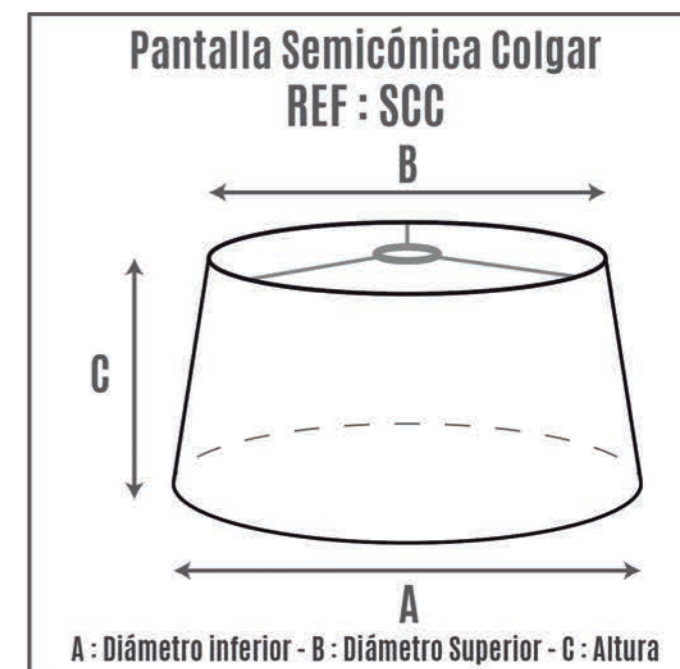

Pantallas Fabricación Propia
Pantallas Semicónicas
Ref Colgar : SCC - Ref Pie : SCP

Referencia		Medidas			
Pie COP	Colgar COC	Diámetro Inferior (A)	Diámetro Superior (B)	Altura (C)	Sujección
COP-16	COC-16	Ø 16 cms	8 cms	11,50 cms	E-27
COP-20	COC-20	Ø 20 cms	9 cms	14 cms	E-27
COP-25	COC-25	Ø 25 cms	12 cms	16 cms	E-27
COP-30	COC-30	Ø 30 cms	15 cms	20 cms	E-27
COP-35	COC-35	Ø 35 cms	17 cms	21 cms	E-27
COP-40	COC-40	Ø 40 cms	19 cms	24 cms	E-27
COP-45	COC-45	Ø 45 cms	23 cms	28 cms	E-27
COP-50	COC-50	Ø 50 cms	30 cms	33 cms	E-27
COP-60	COC-60	Ø 60 cms	35 cms	37 cms	E-27

Referencia		Medidas			
Pie SCP	Colgar SCC	Diámetro Inferior (A)	Diámetro Superior (B)	Altura (C)	Sujección
SCP-15	SCC-15	Ø 15 cms	12 cms	11 cms	E-27
SCP-18	SCC-18	Ø 18 cms	15 cms	13 cms	E-27
SCP-20	SCC-20	Ø 20 cms	15 cms	13 cms	E-27
SCP-25	SCC-25	Ø 25 cms	20 cms	15 cms	E-27
SCP-30	SCC-30	Ø 30 cms	25 cms	18 cms	E-27
SCP-35	SCC-35	Ø 35 cms	30 cms	20 cms	E-27
SCP-40	SCC-40	Ø 40 cms	35 cms	23 cms	E-27
SCP-45	SCC-45	Ø 45 cms	35 cms	26 cms	E-27
SCP-50	SCC-50	Ø 50 cms	40 cms	28 cms	E-27