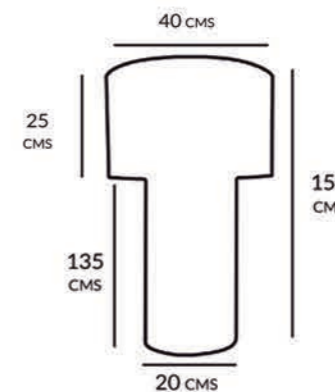

Referencia	Color	Casquillo	Material	Bombilla Incluida
21.100	Madera / Blanco	3*E-27	Textil	No
21.101	Saco Bicolor /Blanco	3*E-27	Textil	No