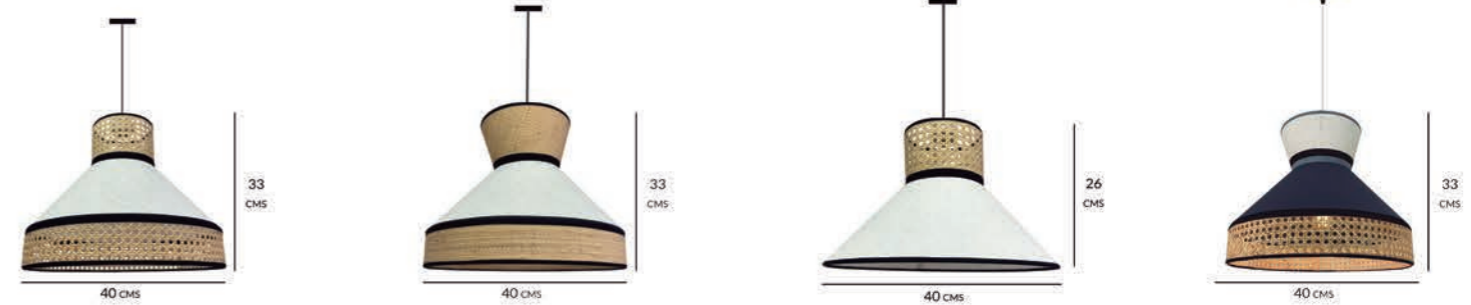

26.030

26.031

26.032

26.033

Referencia	Color	Casquillo	Material	Bombilla Incluida
26.030	Blanco/Rattan	1*E-27	Metal / Textil	No
26.031	Blanco/Rafia	1*E-27	Metal / Textil	No
26.032	Blanco/Rattan	1*E-27	Metal / Textil	No
26.033	Gris / Rattan	1*E-27	Metal / Textil	No