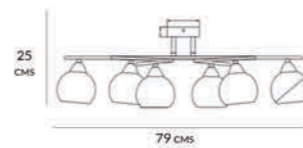

VITRIMUR Gala Cuero

25.882CU

25.883CU

25.886CU

25.884CU

25.881CU

Referencia	Color	Casquillo	Material	Bombilla Incluida
25.883CU	Cuero	6*E-27	Metal	No
25.882CU	Cuero	4*E-27	Metal	No
25.886CU	Cuero	6*E-27	Metal	No
25.884CU	Cuero	4*E-27	Metal	No
25.881CU	Cuero	1*E-27	Metal	No