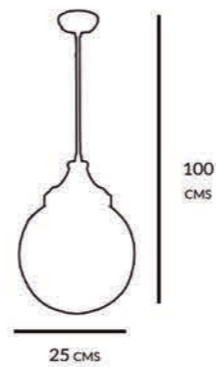

# Colgante Venus

Referencia	Color	Casquillo	Material	Bombilla Incluida
410-3	Varios	1"E-27	Cristal	No
410-1	Acido	1"E-27	Cristal	No

424 / 30  
424 / 25

423 / 30  
423 / 25

Referencia	Color	Casquillo	Material	Bombilla Incluida
424/30 - 424/25	Negro	1°E-27	Cristal	No
423/30 - 423/25	Dorado	1°E-27	Cristal	No