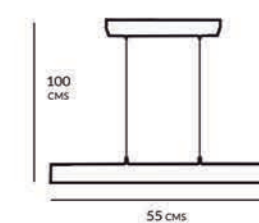

# VITRIMUR Palermo Bombilla

1.023/95

1.023/75

1.023/55

1.023

Referencia	Color	Casquillo	Material	Bombilla Incluida
1.023/95	Marrón	5*E-27	Metal / Madera	No
1.023/75	Marrón	4*E-27	Metal / Madera	No
1.023/55	Marrón	3*E-27	Metal / Madera	No
1.023	Marrón	1*E-27	Metal / Madera	No