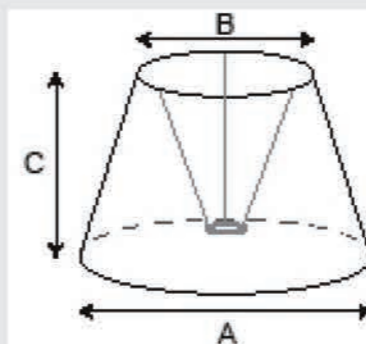

# PANTALLA CONICA BEIGE LAVABLE

PACK 4 UND

7.5221

Referencia	Medidas			E-27
	A	B	C	
7.5220/16	16 cm	8 cm	11,5 cm	E-27
7.5220/20	20 cm	9 cm	14 cm	E-27
7.5220/25	25 cm	12 cm	15,5 cm	E-27
7.5220/30	30 cm	15 cm	20 cm	E-27
7.5220/35	35 cm	17 cm	20,5 cm	E-27
7.5220/40	40 cm	19 cm	24 cm	E-27
7.5220/45	45 cm	23,5 cm	28 cm	E-27