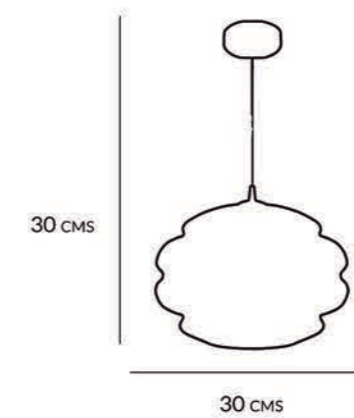

Referencia	Color	Casquillo	Material	Bombilla Incluida
425	Ambar	1*E-27	Cristal	No
426	Fume	1*E-27	Cristal	No