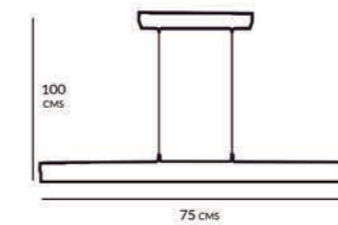

# VITRIMUR Palermo Bombilla

1.026/95

1.026/75

1.026/55

1.026

Referencia	Color	Casquillo	Material	Bombilla Incluida
1.026/95	Negro	5*E-27	Metal / Madera	No
1.026/75	Negro	4*E-27	Metal / Madera	No
1.026/55	Negro	3*E-27	Metal / Madera	No
1.026	Negro	1*E-27	Metal / Madera	No