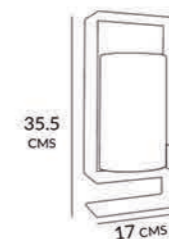

# VITRIMUR Sobremesa Ares

19.090/2 NE

19.090/2 BL

19.090/2 MA

Referencia	Color	Casquillo	Material	Bombilla Incluida
19.090/2 BL	Blanco Mate	1"E-27	Metal / Textil	No
19.090/2 NE	Negro Mate	1"E-27	Metal / Textil	No
19.090/2 MA	Marrón Oxido	1"E-27	Metal / Textil	No