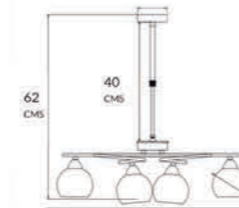

VITRIMUR Gala Cuero

25.882CU

25.883CU

25.886CU

25.884CU

25.881CU

Referencia	Color	Casquillo	Material	Bombilla Incluida
25.883CU	Cuero	6*E-27	Metal	No
25.882CU	Cuero	4*E-27	Metal	No
25.886CU	Cuero	6*E-27	Metal	No
25.884CU	Cuero	4*E-27	Metal	No
25.881CU	Cuero	1*E-27	Metal	No