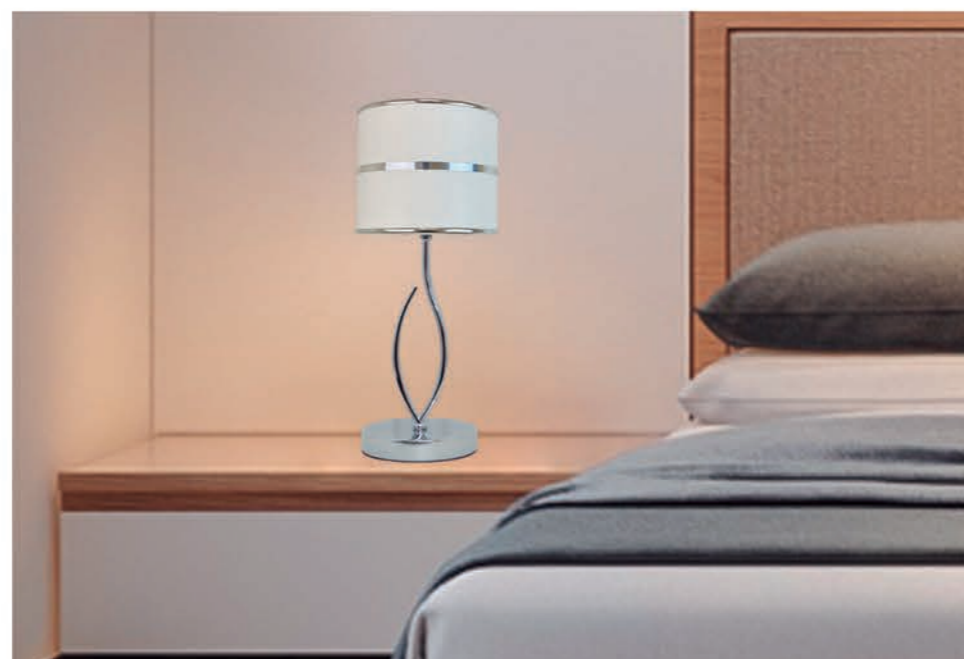

VITRIMUR Sobremesa E-27

17.002

Referencia	Color	Casquillo	Material	Bombilla Incluida
17.004	Cromo	1°E-27	Metal / Textil	No
17.005	Cuero	1°E-27	Metal / Textil	No

Referencia	Color	Casquillo	Material	Bombilla Incluida
17.001	Cromo	1°E-27	Metal / Textil	No
17.002	Cromo	1°E-27	Metal / Textil	No
17.003	Cuero	1°E-27	Metal / Textil	No