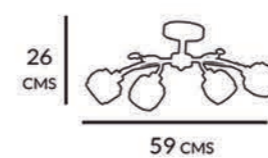

6.7306CU

6.7304CU

6.7307CU

6.7303CU

9039CU

Referencia	Color	Casquillo	Material	Bombilla Incluida
6.7306CU	Cuero	6°G-9	Metal	No
6.7304CU	Cuero	4°G-9	Metal	No
6.7303CU	Cuero	3°G-9	Metal	No
6.7307CU	Cuero	1°G-9	Metal	No
9.039CU	Cuero	1°G-9	Metal	No