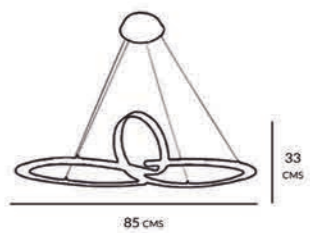

VITRIMUR Tokio