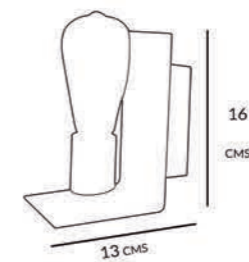

# VITRIMUR Aplique Ares

20.400NE

20.400MA

20.400BL

Referencia	Color	Casquillo	Material	Bombilla Incluida
20.400 BL	Blanco Mate	1"E-27	Metal	No
20.400 NE	Negro Mate	1"E-27	Metal	No
20.400 MA	Marrón Oxido	1"E-27	Metal	No