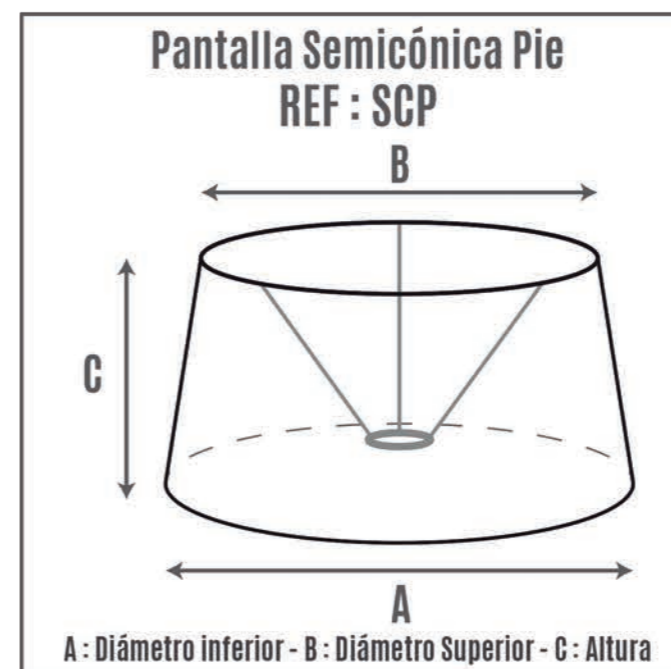

Pantallas Fabricación Propia
Pantallas Semicónicas
Ref Colgar : SCC - Ref Pie : SCP

Referencia		Medidas			
Pie COP	Colgar COC	Diámetro Inferior (A)	Diámetro Superior (B)	Altura (C)	Sujección
COP-16	COC-16	Ø 16 cms	8 cms	11,50 cms	E-27
COP-20	COC-20	Ø 20 cms	9 cms	14 cms	E-27
COP-25	COC-25	Ø 25 cms	12 cms	16 cms	E-27
COP-30	COC-30	Ø 30 cms	15 cms	20 cms	E-27
COP-35	COC-35	Ø 35 cms	17 cms	21 cms	E-27
COP-40	COC-40	Ø 40 cms	19 cms	24 cms	E-27
COP-45	COC-45	Ø 45 cms	23 cms	28 cms	E-27
COP-50	COC-50	Ø 50 cms	30 cms	33 cms	E-27
COP-60	COC-60	Ø 60 cms	35 cms	37 cms	E-27

Referencia		Medidas			
Pie SCP	Colgar SCC	Diámetro Inferior (A)	Diámetro Superior (B)	Altura (C)	Sujección
SCP-15	SCC-15	Ø 15 cms	12 cms	11 cms	E-27
SCP-18	SCC-18	Ø 18 cms	15 cms	13 cms	E-27
SCP-20	SCC-20	Ø 20 cms	15 cms	13 cms	E-27
SCP-25	SCC-25	Ø 25 cms	20 cms	15 cms	E-27
SCP-30	SCC-30	Ø 30 cms	25 cms	18 cms	E-27
SCP-35	SCC-35	Ø 35 cms	30 cms	20 cms	E-27
SCP-40	SCC-40	Ø 40 cms	35 cms	23 cms	E-27
SCP-45	SCC-45	Ø 45 cms	35 cms	26 cms	E-27
SCP-50	SCC-50	Ø 50 cms	40 cms	28 cms	E-27