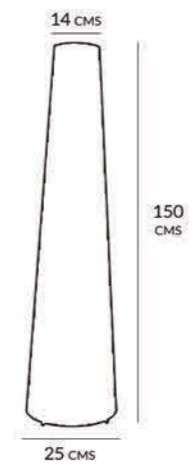

Referencia	Color	Casquillo	Material	Bombilla Incluida
PSCOP-181220	Blanco	2*E-27	Textil	No
PSCOP-181295	Lino Marrón Jaspeado	2*E-27	Textil	No