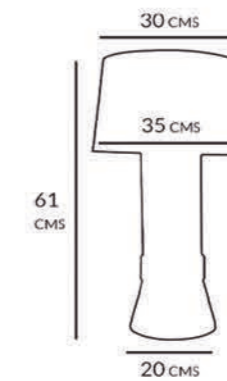

# VITRIMUR Sobremesa Bahamas Mod C

20.122

20.124

20.125

20.123

DOBLE ENCENDIDO

DISPONIBLE EN TODOS  
LOS TEJIDOS DE NUESTRO CATALOGO

Referencia	Color	Casquillo	Material	Bombilla Incluida
20.122	Blanco / Rafia	2*E-27	Metal / Textil	No
20.124	Plata / Blanco	2*E-27	Metal / Textil	No
20.125	Negro/ Dorado	2*E-27	Metal / Textil	No
20.123	Rafia	2*E-27	Metal / Textil	No