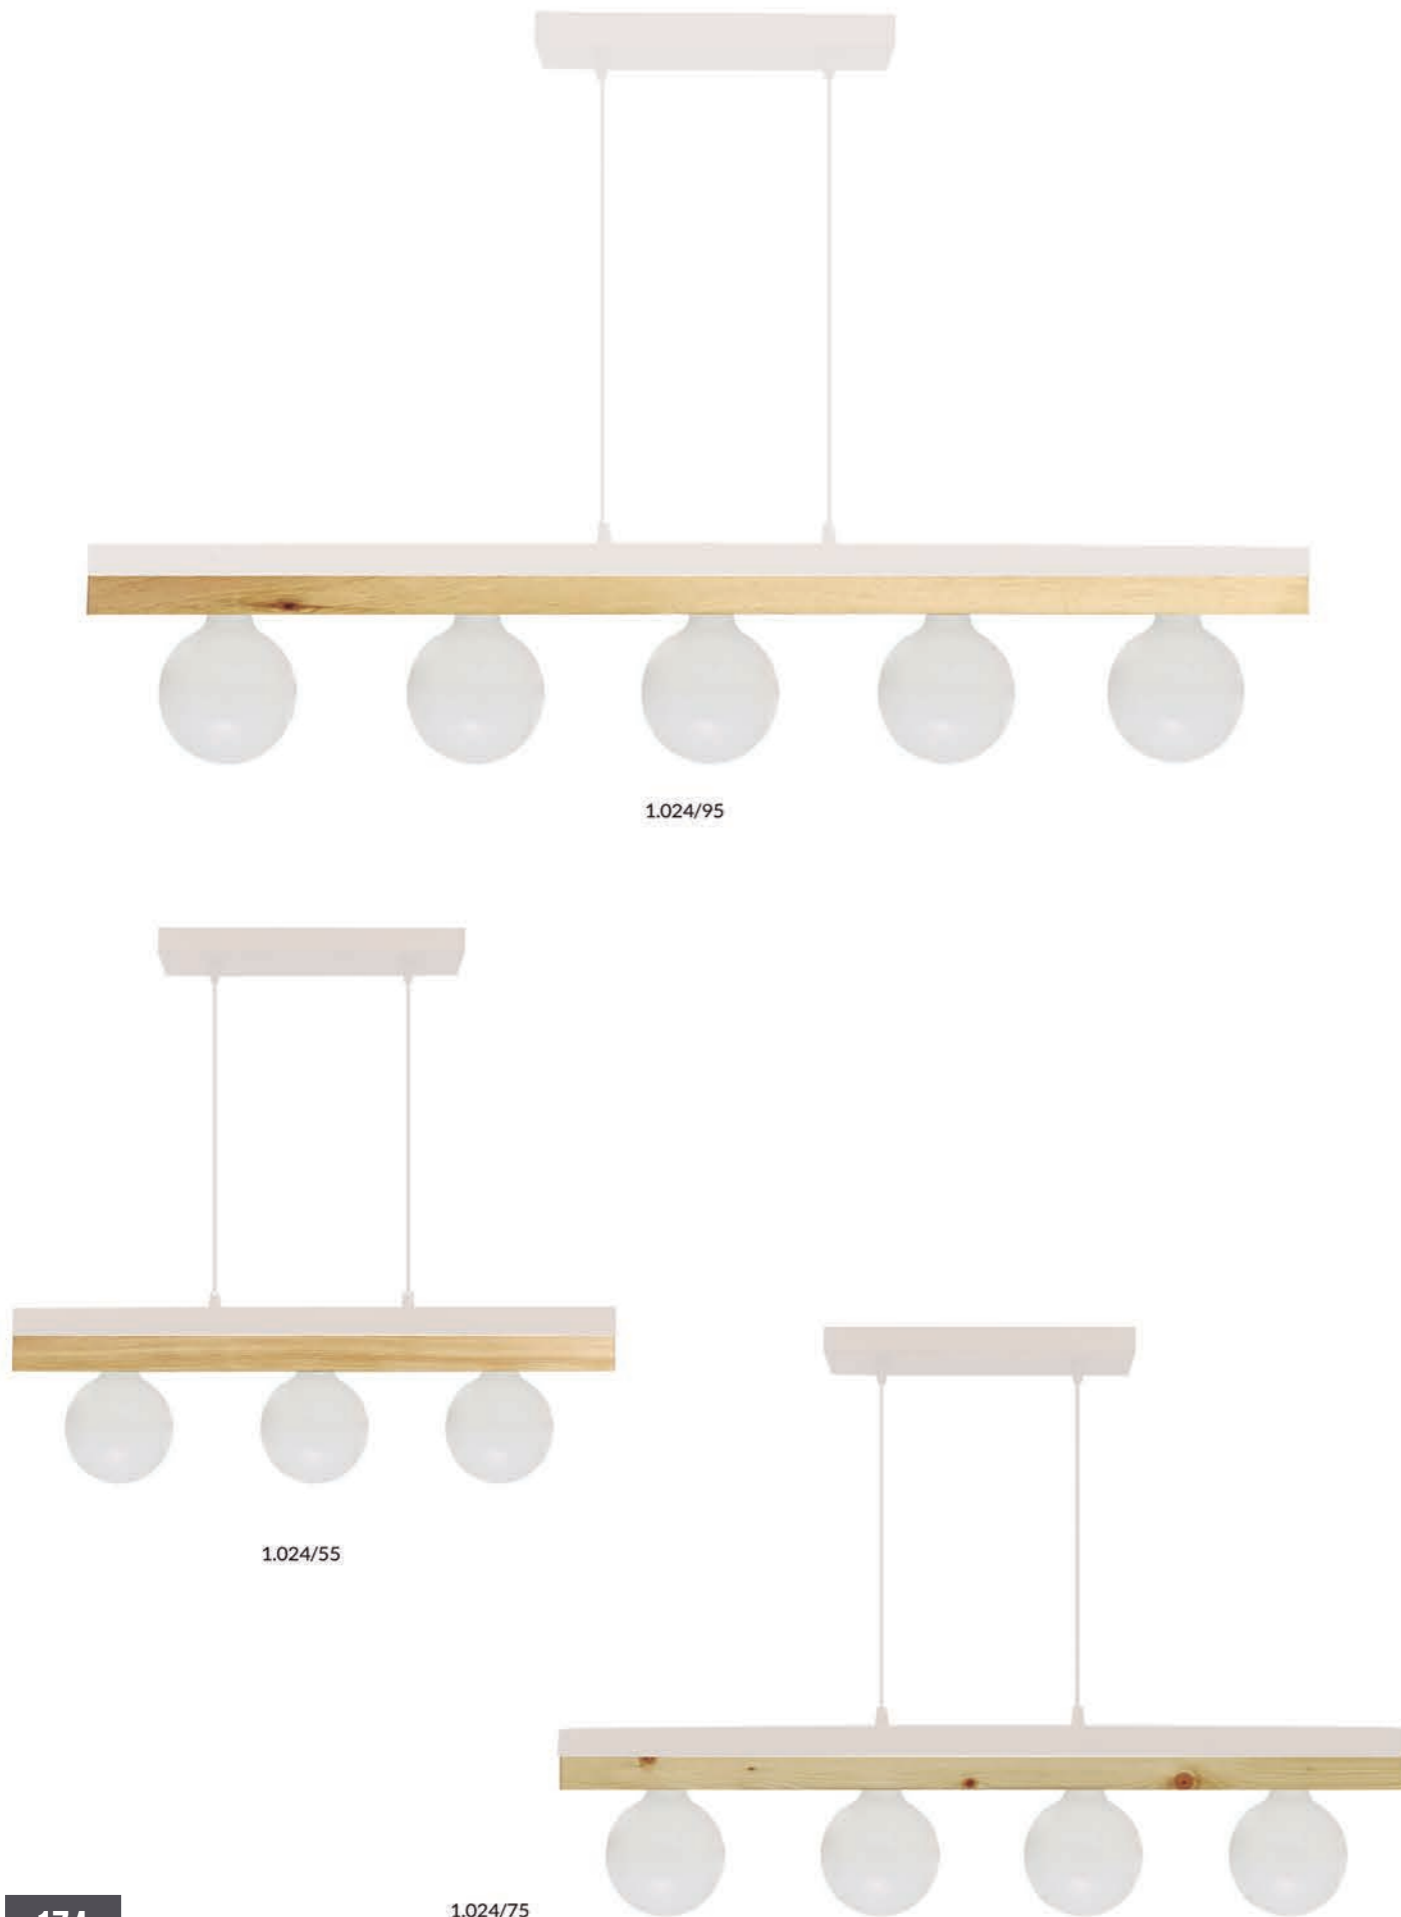

# VITRIMUR Palermo Bombilla

1.026/95

1.026/75

1.026/55

1.026

Referencia	Color	Casquillo	Material	Bombilla Incluida
1.026/95	Negro	5*E-27	Metal / Madera	No
1.026/75	Negro	4*E-27	Metal / Madera	No
1.026/55	Negro	3*E-27	Metal / Madera	No
1.026	Negro	1*E-27	Metal / Madera	No

# VITRIMUR Palermo Bombilla

1.024

Referencia	Color	Casquillo	Material	Bombilla Incluida
1.024/95	Blanco	5*E-27	Metal / Madera	No
1.024/75	Blanco	4*E-27	Metal / Madera	No
1.024/55	Blanco	3*E-27	Metal / Madera	No
1.024	Blanco	1*E-27	Metal / Madera	No