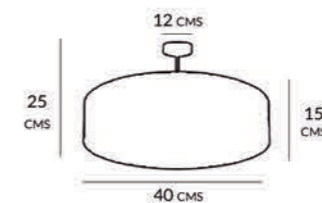

# VITRIMUR Semiplafon

SMP-40 181220

SMP-40/181318

19.436

DSP-40/181328

Referencia	Color	Casquillo	Material	Bombilla Incluida
SMP-40/181220	Blanco / Cromo	3°E-27	Textil	No
SMP-40/181318	Beige / Cromo	3°E-27	Textil	No
19.436	Blanco / Gris	3°E-27	Textil	No
DSP-40/181328	Rafia / Cromo	3°E-27	Textil	No