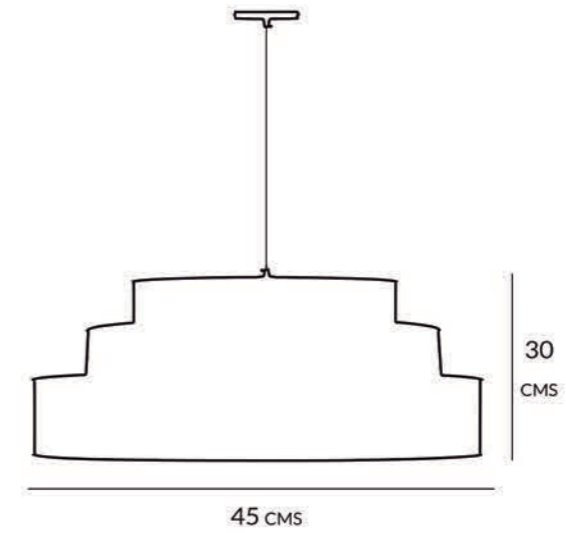

Rafia

1\*E-27

Metal / Textil

No

25.676

25.677

25.678

Referencia	Color	Casquillo	Material	Bombilla Incluida
25.676	Rafia	1°E-27	Metal / Textil	No
25.677	Thelma PLata / Blanco	1°E-27	Metal / Textil	No
25.678	Blanco / Diamanantes	1°E-27	Metal / Textil	No