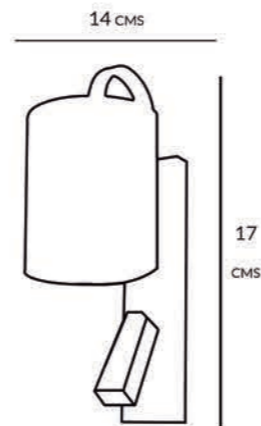

USB INCORPORADO
DISPONIBLE EN TODOS LOS TEJIDOS DE NUESTRO CATALOGO