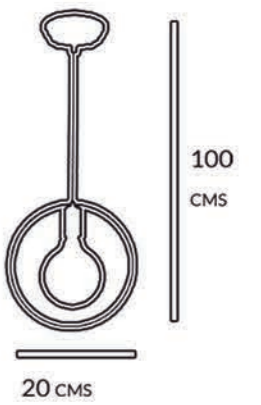

20.519

20.518

Referencia	Color	Casquillo	Material	Bombilla Incluida
20.519	Negro	1°E-27	Metal	No
20.518	Negro	1°E-27	Metal	No

25.350/30

25.350/40

25.350/20

Referencia	Color	Casquillo	Material	Bombilla Incluida
25.350/40	Marrón	1*E-27	Metal	No
25.350/30	Marrón	1*E-27	Metal	No
25.350/20	Marrón	1*E-27	Metal	No