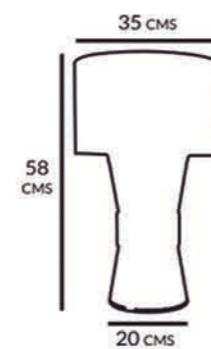

# VITRIMUR Sobremesa Bahamas Mod V

20.105

20.108

20.127

20.105/20

20.108/20

20.127/20

DOBLE ENCENDIDO