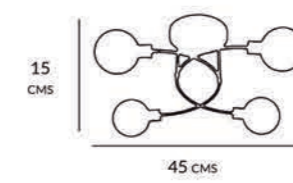

6.7116CU

6.7116CH

6.7114CU

6.7114CH

6.7117CU

6.7117CH

Referencia	Color	Casquillo	Material	Bombilla Incluida
6.7116CH	Cromo	6*G-9	Metal	No
6.7116CU	Cuero	6*G-9	Metal	No
6.7114CH	Cromo	4*G-9	Metal	No
6.7114CU	Cuero	4*G-9	Metal	No
6.7117CH	Cromo	1*G-9	Metal	No
6.7117CU	Cuero	1*G-9	Metal	No