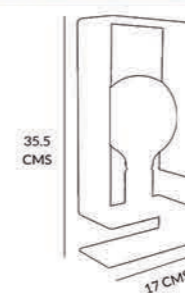

# VITRIMUR Sobremesa Ares Bulb

19.090/3 MA

19.090/3 NE

19.090/3 BL

Referencia	Color	Casquillo	Material	Bombilla Incluida
19.090/3 MA	Marrón Oxido	1°E-27	Metal	No
19.090/3 NE	Negro Mate	1°E-27	Metal	No
19.090/3 BL	Blanco Mate	1°E-27	Metal	No