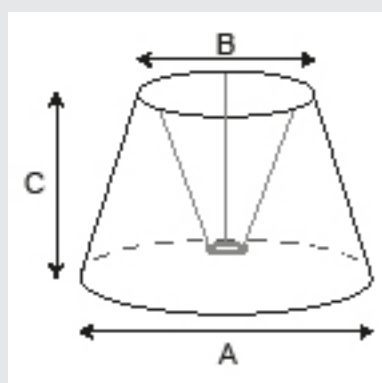

Pantalla Satiplás

Pack 3 pantallas

7.5209

Referencia	Medidas			E
	A	B	C	
7.5209/16	16 cm	8 cm	11,5 cm	E-14
7.5209/20	20 cm	9 cm	14 cm	E-27
7.5209/25	25 cm	12 cm	15,5 cm	E-27
7.5209/30	30 cm	15 cm	20 cm	E-27
7.5209/35	35 cm	17 cm	20,5 cm	E-27
7.5209/40	40 cm	19 cm	24 cm	E-27
7.5209/45	45 cm	23,5 cm	28 cm	E-27