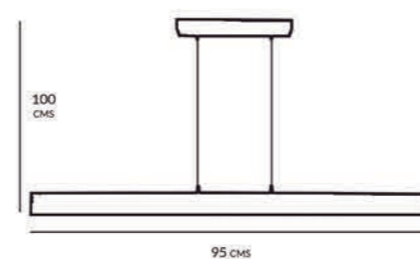

# VITRIMUR Palermo Bombilla

1.023/95

1.023/75

1.023/55

1.023

Referencia	Color	Casquillo	Material	Bombilla Incluida
1.023/95	Marrón	5*E-27	Metal / Madera	No
1.023/75	Marrón	4*E-27	Metal / Madera	No
1.023/55	Marrón	3*E-27	Metal / Madera	No
1.023	Marrón	1*E-27	Metal / Madera	No