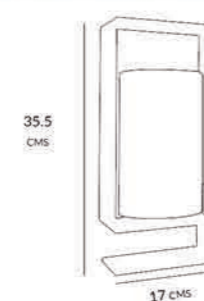

# VITRIMUR Sobremesa Ares

19.090 BL

19.090 NE

19.090 MA

Referencia	Color	Casquillo	Material	Bombilla Incluida
19.090 BL	Blanco Mate	1°E-27	Metal	No
19.090 NE	Negro Mate	1°E-27	Metal	No
19.090 MA	Marrón Oxido	1°E-27	Metal	No