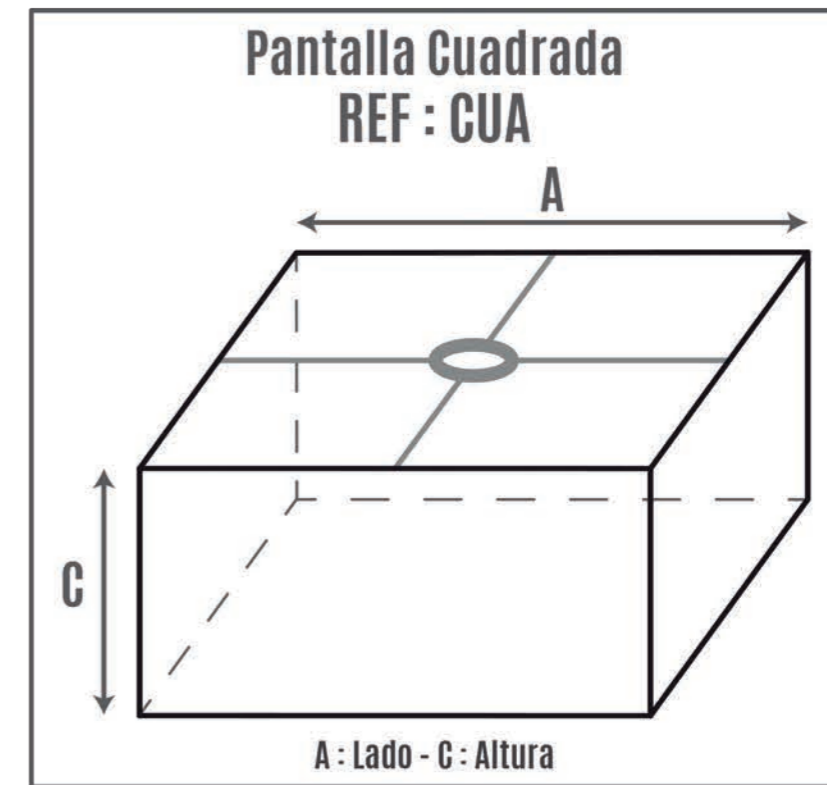

Pantallas Fabricación Propia
Pantalla Cuadrada
Ref : CUA

Para alturas superiores a las indicadas en las medidas de cada modelo se aumentará el 4% sobre el P.V.P. por cada centímetro indicado, hasta un máximo de 30 cms.

Referencia	Medidas		Sujección
	Lado (A)	Altura (C)	
CUA-14	Ø 14 cms	14 cms	E-27
CUA-20	Ø 20 cms	18 cms	E-27
CUA-25	Ø 25 cms	20 cms	E-27
CUA-30	Ø 30 cms	21 cms	E-27
CUA-35	Ø 35 cms	21 cms	E-27
CUA-40	Ø 40 cms	21 cms	E-27

Móvil : 602 64 06 42

Tel : 968 93 63 42