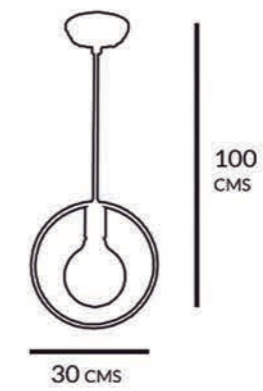

20.519

20.518

Referencia	Color	Casquillo	Material	Bombilla Incluida
20.519	Negro	1°E-27	Metal	No
20.518	Negro	1°E-27	Metal	No

25.350/30

25.350/40

25.350/20

Referencia	Color	Casquillo	Material	Bombilla Incluida
25.350/40	Marrón	1*E-27	Metal	No
25.350/30	Marrón	1*E-27	Metal	No
25.350/20	Marrón	1*E-27	Metal	No