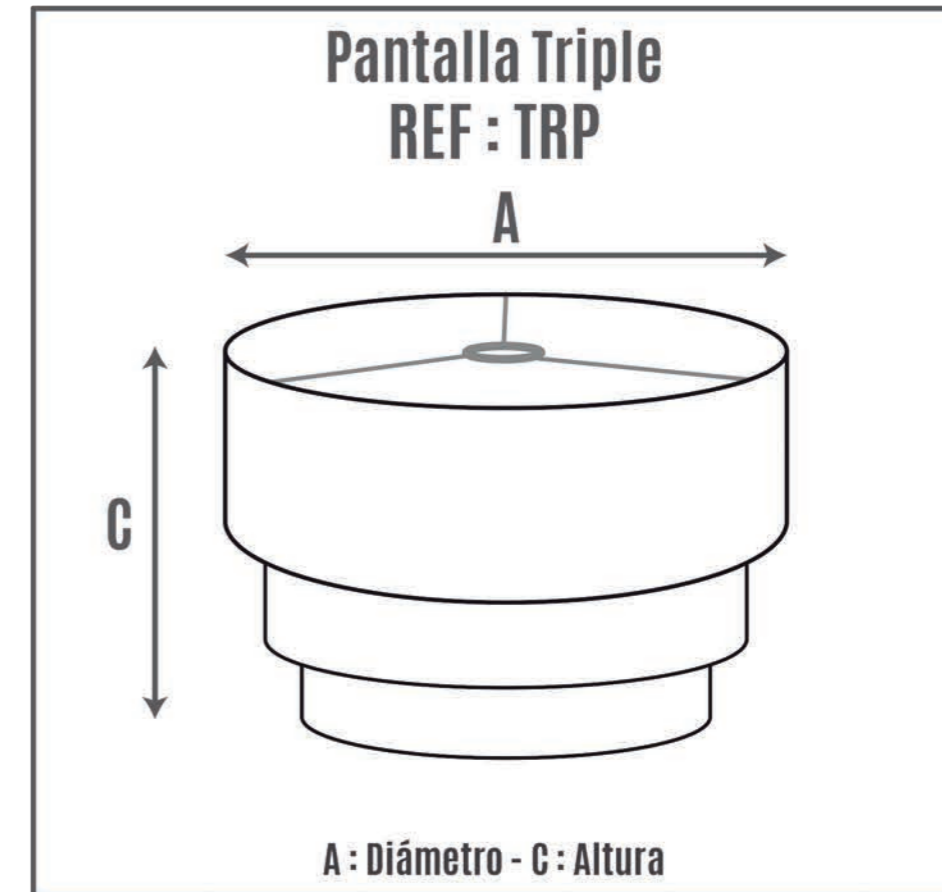

Pantallas Fabricación Propia
Pantalla Triple
Ref : TRP

Referencia	Medidas		Sujección
	Diámetro (A)	Altura (C)	
TRP-40	Ø 40 cms	28 cms	E-27
TRP-45	Ø 45 cms	28 cms	E-27
TRP-50	Ø 50 cms	28 cms	E-27