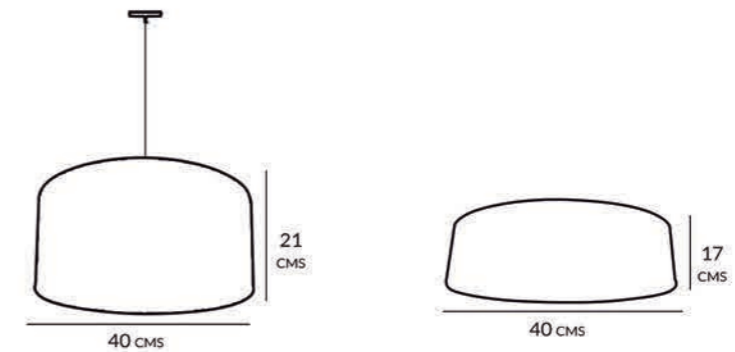

VITRIMUR Orus

Referencia	Color	Casquillo	Material	Bombilla Incluida
19.430	Blanco / Thelma Oro	1°E-27	Textil	No
19.431	Thelma Plata / Thelma Oro	1°E-27	Textil	No
19.432	Blanco / Gris	1°E-27	Textil	No
19.433	Blanco / Thelma Oro	3°E-27	Textil	No
19.434	Thelma Plata / Thelma Oro	3°E-27	Textil	No
19.435	Blanco / Gris	3°E-27	Textil	No