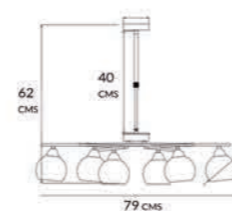

# VITRIMUR Gala Cromo

25.882CH

25.883CH

25.886CH

25.884CH

25.881CH

Referencia	Color	Casquillo	Material	Bombilla Incluida
25.883CH	Cromo	6*E-27	Metal	No
25.882CH	Cromo	4*E-27	Metal	No
25.886CH	Cromo	6*E-27	Metal	No
25.884CH	Cromo	4*E-27	Metal	No
25.881CH	Cromo	1*E-27	Metal	No