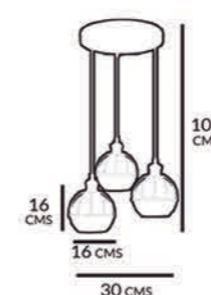

# VITRIMUR Medium

25.330/16  
25.330/20  
25.330/30

25.335

25.333

25.336

25.334

Referencia	Color	Casquillo	Material	Bombilla Incluida
25.330	Marrón	1*E-27	Metal / Cristal	No
25.335	Marrón	5* E-27	Metal / Cristal	No
25.334	Marrón	3*E-27	Metal / Cristal	No
25.333	Marrón	3*E-27	Metal / Cristal	No
25.336	Marrón	1*E-27	Metal / Cristal	No