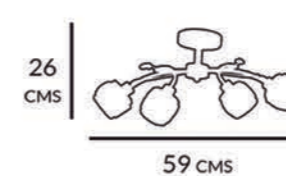

Referencia	Color	Casquillo	Material	Bombilla Incluida
6.7306CR	Cromo	6°G-9	Metal	No
6.7304CR	Cromo	4°G-9	Metal	No
6.7303CR	Cromo	3°G-9	Metal	No
6.7307CR	Cromo	1°G-9	Metal	No
9.039CR	Cromo	1°G-9	Metal	No