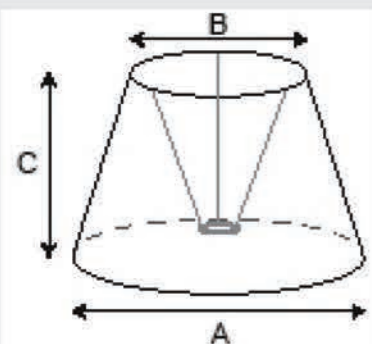

# PANTALLA CONICA BEIGE LAVABLE

PACK 4 UND

7.5221

Referencia	Medidas			E-27
	A	B	C	
7.5220/16	16 cm	8 cm	11,5 cm	E-27
7.5220/20	20 cm	9 cm	14 cm	E-27
7.5220/25	25 cm	12 cm	15,5 cm	E-27
7.5220/30	30 cm	15 cm	20 cm	E-27
7.5220/35	35 cm	17 cm	20,5 cm	E-27
7.5220/40	40 cm	19 cm	24 cm	E-27
7.5220/45	45 cm	23,5 cm	28 cm	E-27