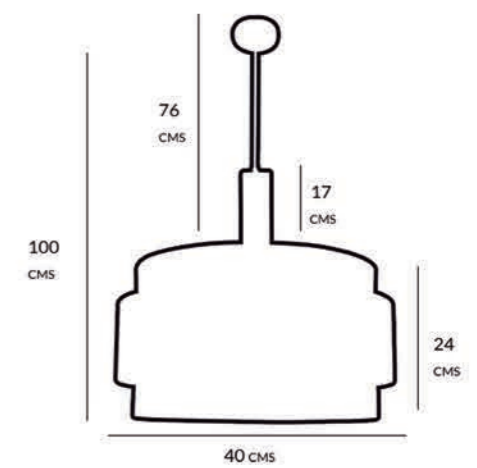

1.027

1.127

1.029

1.129

Referencia	Color	Casquillo	Material	Bombilla Incluida
1.027	Blanco/Madera	1*E-27	Madera / Textil	No
1.127	Blanco/Madera	1*E-27	Madera / Textil	No
1.029	Blanco/Madera	1*E-27	Madera / Textil	No
1.129	Blanco/Madera	1*E-27	Madera / Textil	No