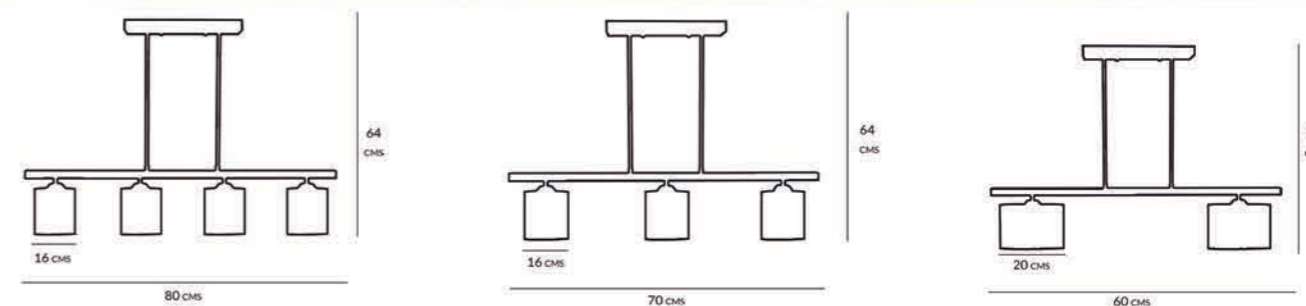

VITRIMUR Lampara Lineal Rustic

Referencia	Color	Casquillo	Material	Bombilla Incluida
20.984	Saco	4*E-27	Metal / Textil	No
20.983	Saco	3*E-27	Metal / Textil	No
20.985	Saco	2*E-27	Metal / Textil	No