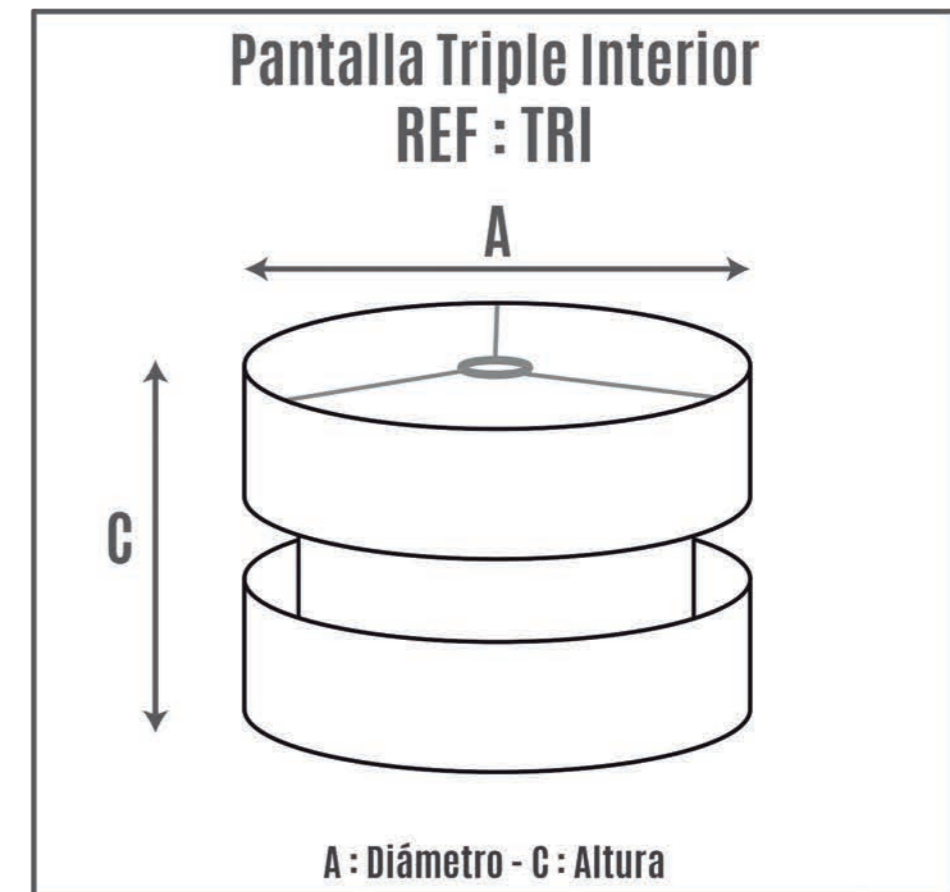

Pantalla Triple Interior

Ref : TRI

Referencia	Medidas		Sujección
	Diámetro (A)	Altura (C)	
TRI-20	Ø 20 cms	15 cms	E-27
TRI-25	Ø 25 cms	15 cms	E-27
TRI-30	Ø 30 cms	20 cms	E-27
TRI-35	Ø 35 cms	25 cms	E-27
TRI-40	Ø 40 cms	25 cms	E-27
TRI-45	Ø 45 cms	25 cms	E-27