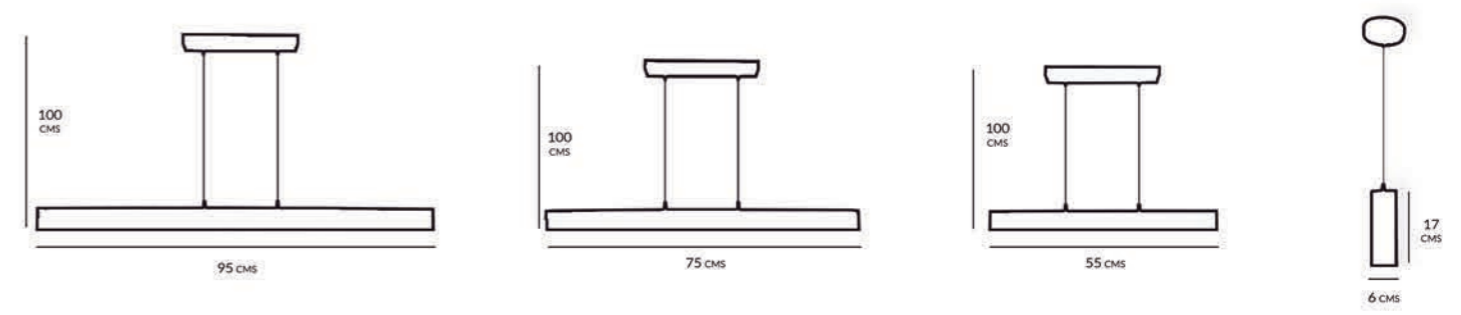

Referencia	Color	Casquillo	Material	Bombilla Incluida
1.024/95	Blanco	5*E-27	Metal / Madera	No
1.024/75	Blanco	4*E-27	Metal / Madera	No
1.024/55	Blanco	3*E-27	Metal / Madera	No
1.024	Blanco	1*E-27	Metal / Madera	No