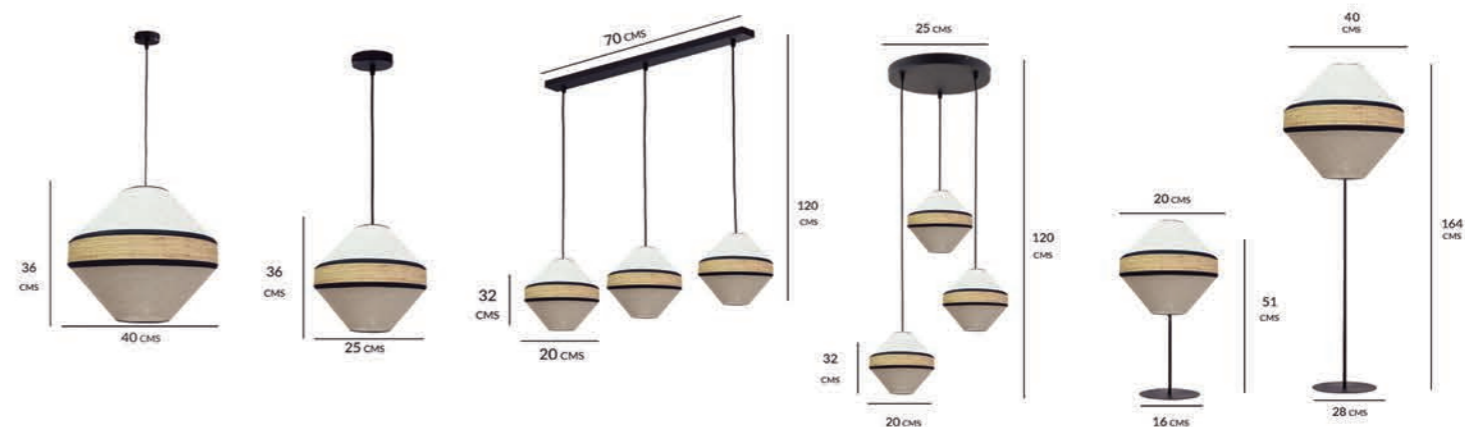

# VITRIMUR Sauce

26.040

26.085

26.086

26.087

26.088

26.089

Referencia	Color	Casquillo	Material	Bombilla Incluida
26.040	Blanco/Rafia/Fumé	1*E-27	Metal / Textil	No
26.085	Blanco/Rafia/Fumé	1*E-27	Metal / Textil	No
26.086	Blanco/Rafia/Fumé	3*E-27	Metal / Textil	No
26.087	Blanco/Rafia/Fumé	3*E-27	Metal / Textil	No
26.088	Blanco/Rafia/Fumé	1*E-27	Metal / Textil	No
26.089	Blanco/Rafia/Fumé	1*E-27	Metal / Textil	No