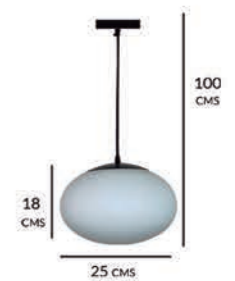

# VITRIMUR Bola Cerrada

413/16  
413/20  
413/25  
413/30

421/16  
421/20  
421/25  
421/30

20.672/30  
20.673/25

422

Referencia	Color	Casquillo	Material	Bombilla Incluida
421	Blanco / Negro	1°E-27	Cristal	No
413	Blanco / Cromo	1°E-27	Cristal	No
20.672 / 20.673	Transparente / Cromo	1°E-27	Cristal	No
422	Blanco / Negro	1°E-27	Cristal	No