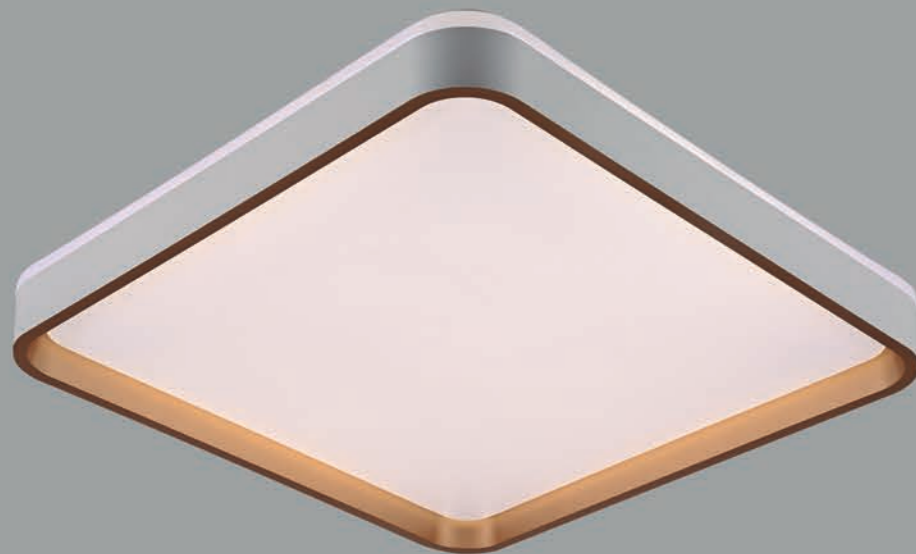

60.034 DO

50 cms

**MANDO A DISTANCIA
y
MEMORIA DE ENCENDIDO**