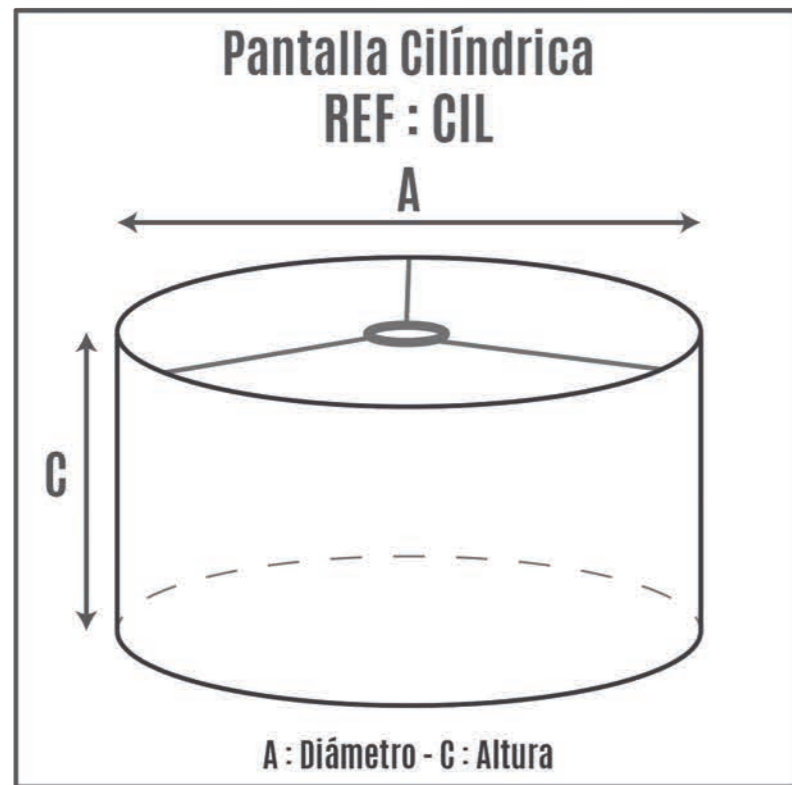

Pantallas Fabricación Propia
Pantalla Cilíndrica
Ref : CIL

Para alturas superiores a las indicadas en las medidas de cada modelo se aumentará el 4% por cada centímetro indicado, hasta un máximo de 30 cms.

Referencia	Medidas		Sujección
	Diámetro (A)	Altura (C)	
CIL-14	Ø 14 cms	14 cms	E-27
CIL-16	Ø 16 cms	14 cms	E-27
CIL-18	Ø 18 cms	15 cms	E-27
CIL-20	Ø 20 cms	15 cms	E-27
CIL-25	Ø 25 cms	17 cms	E-27
CIL-30	Ø 30 cms	21 cms	E-27
CIL-35	Ø 35 cms	21 cms	E-27
CIL-40	Ø 40 cms	21 cms	E-27
CIL-45	Ø 45 cms	21 cms	E-27
CIL-50	Ø 50 cms	25 cms	E-27
CIL-60	Ø 60 cms	25 cms	E-27
CIL-80	Ø 80 cms	30 cms	E-27