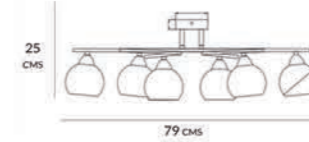

# VITRIMUR Gala Cromo

25.882CH

25.883CH

25.886CH

25.884CH

25.881CH

Referencia	Color	Casquillo	Material	Bombilla Incluida
25.883CH	Cromo	6*E-27	Metal	No
25.882CH	Cromo	4*E-27	Metal	No
25.886CH	Cromo	6*E-27	Metal	No
25.884CH	Cromo	4*E-27	Metal	No
25.881CH	Cromo	1*E-27	Metal	No