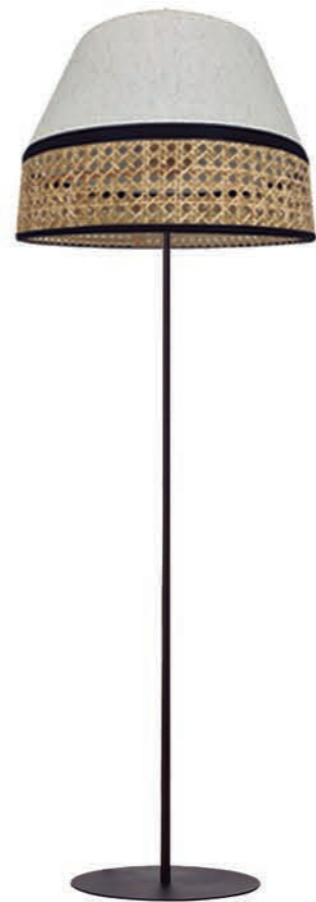

26.026

26.080

26.081

26.082

26.083

26.084

DISPONIBLE EN TODOS LOS TEJIDOS DE NUESTRO CATALOGO

Referencia	Color	Casquillo	Material	Bombilla Incluida
26.026	Rattan	1*E-27	Metal / Textil	No
26.080	Rattan	1*E-27	Metal / Textil	No
26.081	Rattan	3*E-27	Metal / Textil	No
26.082	Rattan	3*E-27	Metal / Textil	No
26.083	Rattan	1*E-27	Metal / Textil	No
26.084	Rattan	1*E-27	Metal / Textil	No