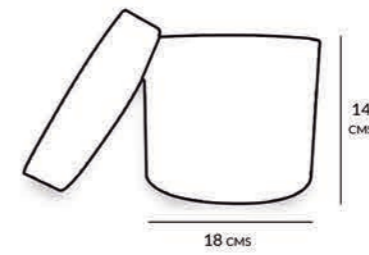

Referencia	Color	Packs de 3	Material
CR-1	Rafia	1*14 / 1*18 / 1*25	Textil
CR-2	Madera	1*14 / 1*18 / 1*25	Textil
CR-3	Saco Bicolor	1*14 / 1*18 / 1*25	Textil
CR-4	Rattan	1*14 / 1*18 / 1*25	Textil