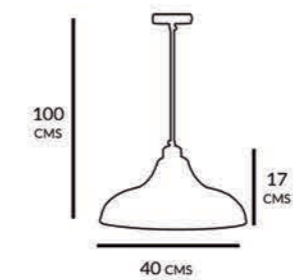

425

426

Referencia	Color	Casquillo	Material	Bombilla Incluida
425	Ambar	1*E-27	Cristal	No
426	Fume	1*E-27	Cristal	No

416-1TR

416-1AM

416-1BL

Referencia	Color	Casquillo	Material	Bombilla Incluida
416-1TR	Transparente	1"E-27	Cristal	No
416-1AM	Ambar	1"E-27	Cristal	No
416-1BL	Blanco	1"E-27	Cristal	No