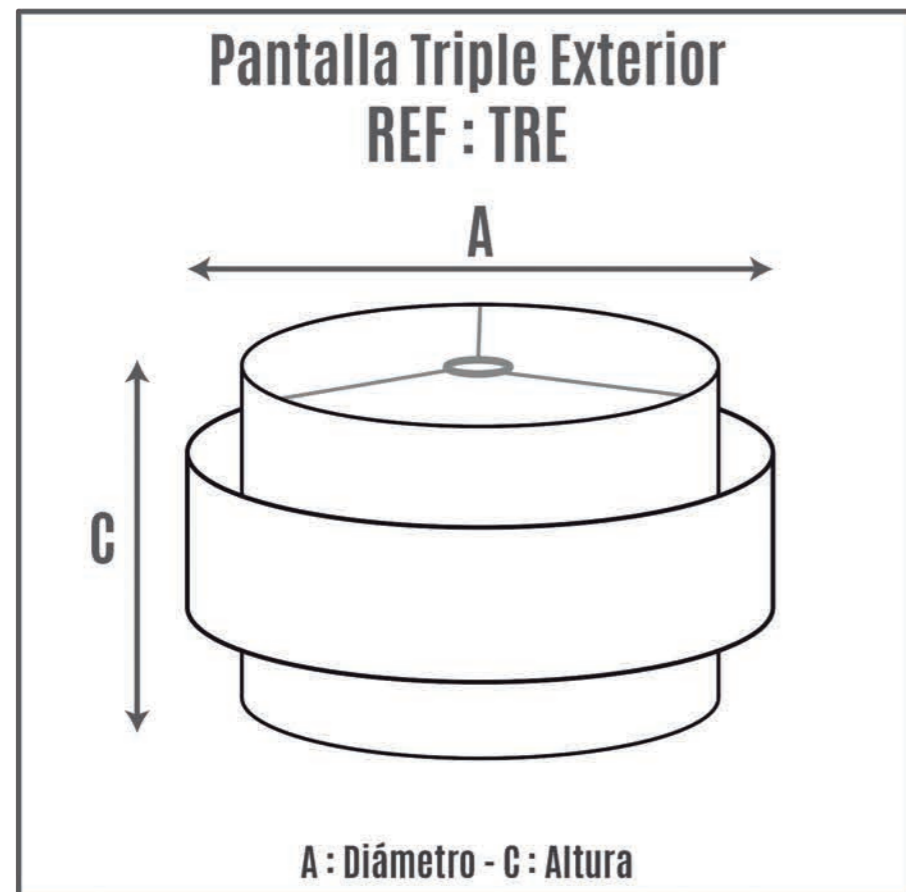

Pantalla Triple Exterior

Ref : TRE

Referencia	Medidas		Sujección
	Diámetro (A)	Altura (C)	
TRE-20	Ø 20 cms	15 cms	E-27
TRE-25	Ø 25 cms	15 cms	E-27
TRE-30	Ø 30 cms	20 cms	E-27
TRE-35	Ø 35 cms	25 cms	E-27
TRE-40	Ø 40 cms	25 cms	E-27
TRE-45	Ø 45 cms	25 cms	E-27
TRE-50	Ø 50 cms	25 cms	E-27
TRE-60	Ø 60 cms	30 cms	E-27
TRE-70	Ø 70 cms	35 cms	E-27
TRE-80	Ø 80 cms	40 cms	E-27