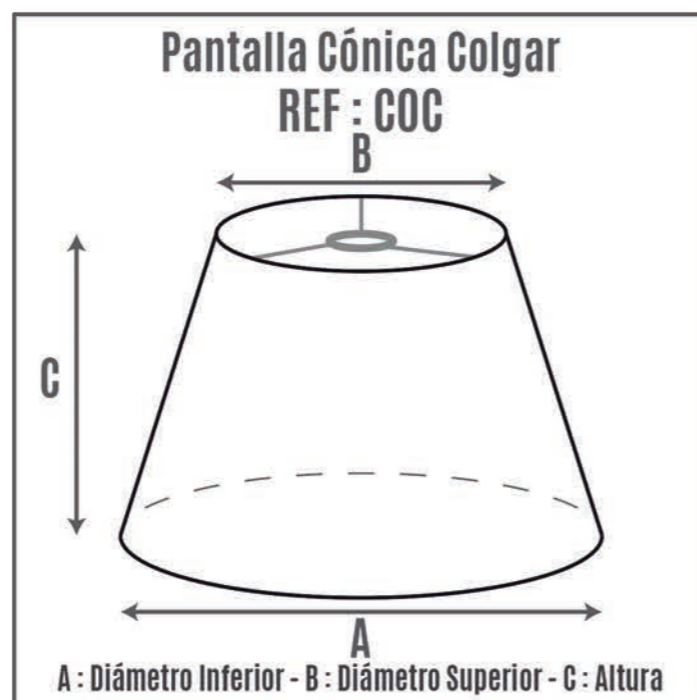

Pantallas Fabricación Propia
Pantallas Cónicas
Ref Colgar : COC - Ref Pie : COP