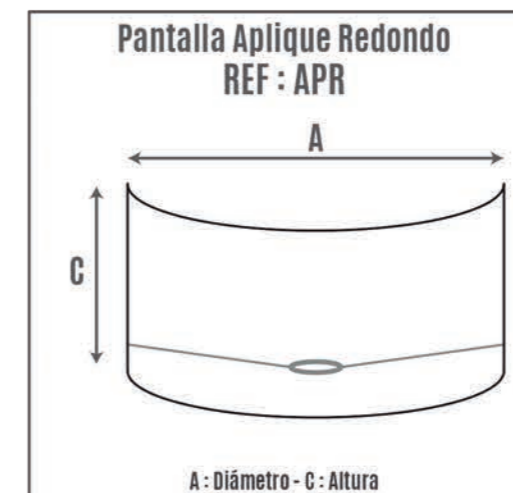

# Apliques de Pared

Ref : APR

Referencia	Medidas		
	Diámetro (A)	Altura (C)	Sujección
APR-22	Ø 22 cms	16 cms	E-27
APR-30	Ø 30 cms	18 cms	E-27