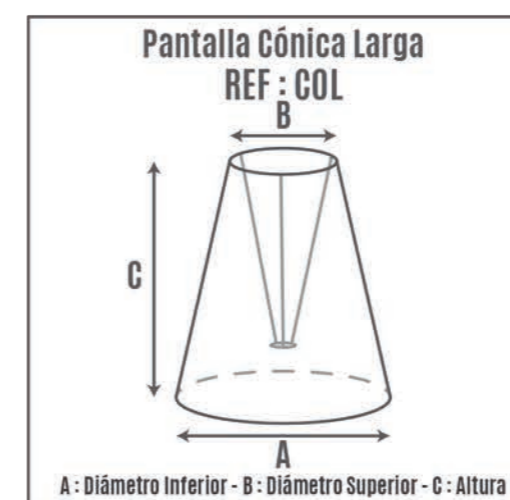

Pantalla Cónica Larga

Ref : COL

Referencia	Medidas			
	Diámetro Inferior (A)	Diámetro Superior (B)	Altura (C)	Sujección
COL-15	Ø 15 cms	9 cms	15 cms	E-27
COL-20	Ø 20 cms	11 cms	20 cms	E-27
COL-25	Ø 25 cms	13 cms	25 cms	E-27
COL-30	Ø 30 cms	15 cms	30 cms	E-27