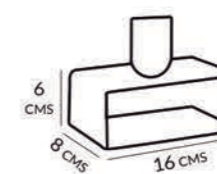

Referencia	Color	Casquillo	Material	Bombilla Incluida
19.087NE	Negro Mate	1*E-27	Metal	No
19.087BL	Blanco Mate	1*E-27	Metal	No
19.087MA	Marrón Oxido	1*E-27	Metal	No