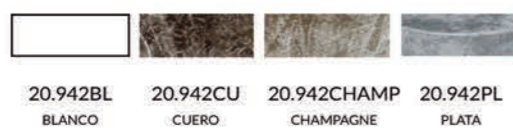

Referencia	Color	Casquillo	Material	Color de Luz	Wattios y Lumenes	Mando a Distancia
20.942	Varios	Led Integrado	Metal	6000k 4000k 3000k	10W-170W / 13000LM	Si