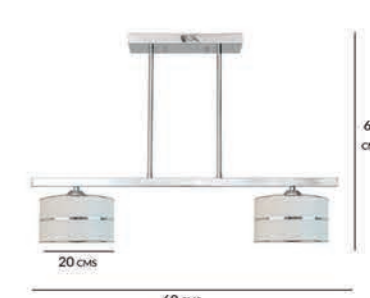

# VITRIMUR Lampara Lineal Cromo

20.986

20.987

20.988

Referencia	Color	Casquillo	Material	Bombilla Incluida
20.986	Blanco / Cromo	4*E-27	Metal / Textil	No
20.987	Blanco / Cromo	3*E-27	Metal / Textil	No
20.988	Blanco / Cromo	2*E-27	Metal / Textil	No