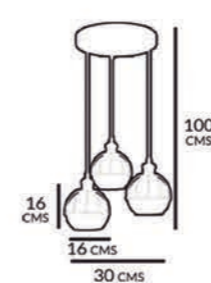

VITRIMUR **Victoria**

26.000/16  
26.000/20  
26.000/30

26.005

26.006

26.007

26.004

Referencia	Color	Casquillo	Material	Bombilla Incluida
26.000	Marrón	1*E-27	Metal / Textil	No
26.005	Marrón	5*E-27	Metal / Textil	No
26.004	Marrón	3*E-27	Metal / Textil	No
26.006	Marrón	3*E-27	Metal / Textil	No
26.007	Marrón	1*E-27	Metal / Textil	No