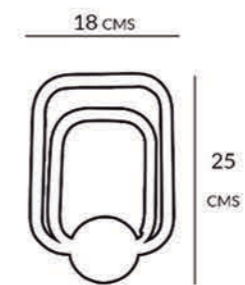

Referencia	Color	Casquillo	Material	Color de Luz	Wattios y Lumenes	Mando a Distancia
6.7800 NE	Negro	Led Integrado	Metal	4500k	20W - 1.600LM	No
6.7800 BL	Blanco	Led Integrado	Metal	4500k	20W - 1.600LM	No