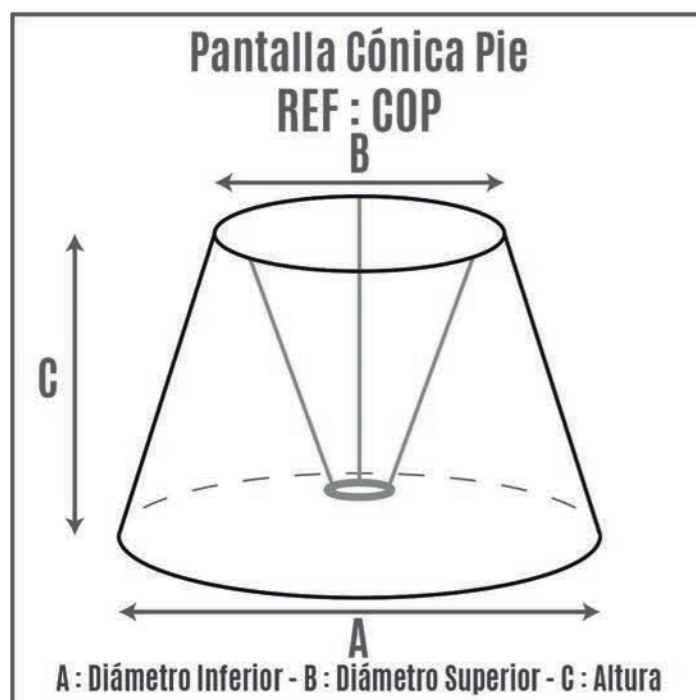

Pantallas Fabricación Propia
Pantallas Cónicas
Ref Colgar : COC - Ref Pie : COP