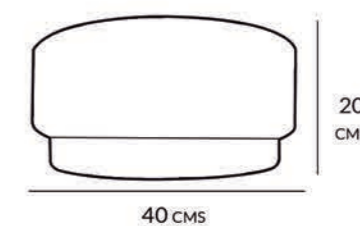

# VITRIMUR Plafon de Tela

DBR-40 181328

19.433

PLR-40 181220

PLR-40 181076

Referencia	Color	Casquillo	Material	Bombilla Incluida
DBR-40 181328	Rafia	3*E-27	Textil	No
19.433	Blanco / Thelma Oro	3*E-27	Textil	No
PLR-40 181220	Blanco	3*E-27	Textil	No
PLR-40 181076	Negro	3*E-27	Textil	No