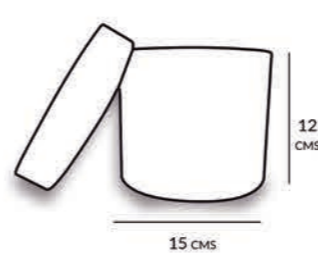

Referencia	Color	Packs de 3	Material
CR-1	Rafia	1*14 / 1*18 / 1*25	Textil
CR-2	Madera	1*14 / 1*18 / 1*25	Textil
CR-3	Saco Bicolor	1*14 / 1*18 / 1*25	Textil
CR-4	Rattan	1*14 / 1*18 / 1*25	Textil