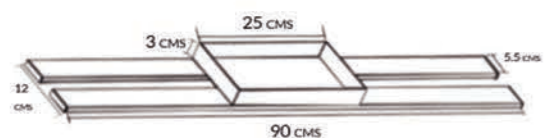

VITRIMUR Denver

6.7812 / 6.7812.1