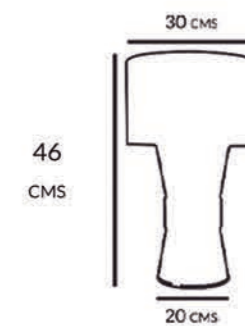

# VITRIMUR Sobremesa Bahamas Mod V

20.105

20.108

20.127

20.105/20

20.108/20

20.127/20

DOBLE ENCENDIDO