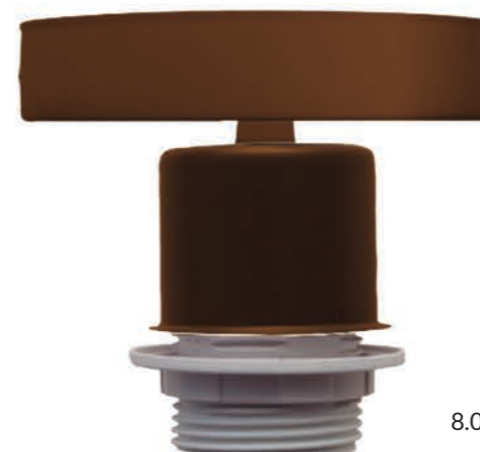

8.040MA

Referencia	Color	Casquillo	Material	Bombilla Incluida
8.640CH	Cromo	1*E-27	Metal	No
8.655CU	Cuero	1*E-27	Metal	No