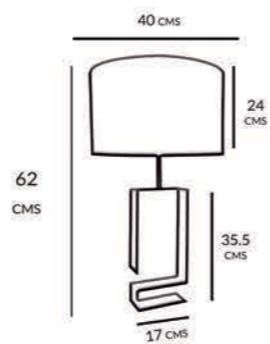

VITRIMUR Sobremesa Aurora

19.050 NE