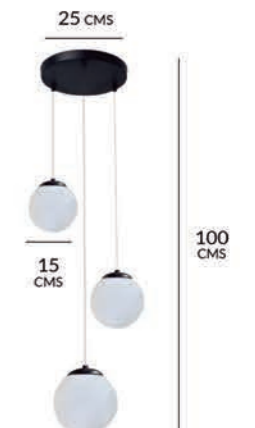

20.363

Referencia	Color	Casquillo	Material	Bombilla Incluida
20.363	Cuero	1*E-27	Cristal	No

418-2

418-1

418-3

Referencia	Color	Casquillo	Material	Bombilla Incluida
418-1	Negro	3°E-27	Cristal	No
418-2	Negro	3°E-27	Cristal	No
418-3	Negro	3°E-27	Cristal	No