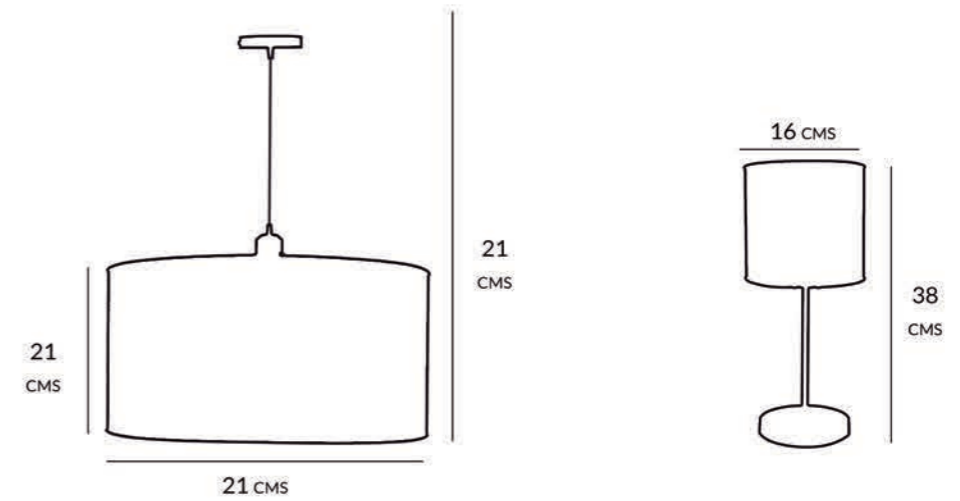

VITRIMUR **Thelma**

Referencia	Color	Casquillo	Material	Bombilla Incluida
19.140/40	Thelma Oro	1*E-27	Metal / Textil	No
19.130/40	Thelma Plata	1*E-27	Metal / Textil	No
19.141	Thelma Oro	1*E-27	Metal / Textil	No
19.131	Thelma Plata	1*E-27	Metal / Textil	No