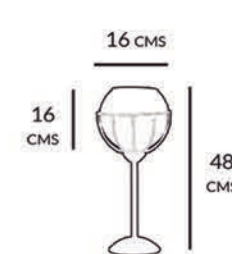

# VITRIMUR Medium

25.330/16  
25.330/20  
25.330/30

25.335

25.333

25.336

25.334

Referencia	Color	Casquillo	Material	Bombilla Incluida
25.330	Marrón	1*E-27	Metal / Cristal	No
25.335	Marrón	5* E-27	Metal / Cristal	No
25.334	Marrón	3*E-27	Metal / Cristal	No
25.333	Marrón	3*E-27	Metal / Cristal	No
25.336	Marrón	1*E-27	Metal / Cristal	No