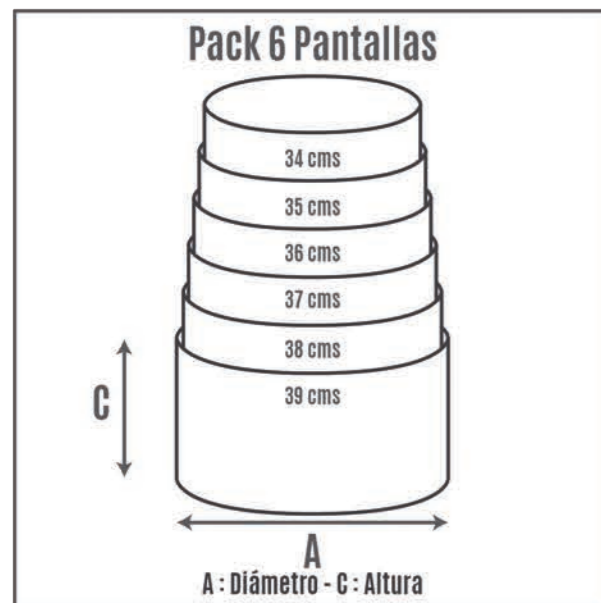

Pantallas Fabricación Propia
Pack 6 Pantallas

Ref : P6U

Pack 6 pantallas tela color único

Referencia	Medidas		
	A	C	Sujección
P6U	Ø 39 a 34 cms	21 cms	E-27

Fabricamos Pantallas a Medida.

Si en este catalogo no encuentra
lo que necesita, no hay problema,
fabricamos **PANTALLAS A MEDIDA.**

VITRIMUR

es capaz de hacer su sueño

REALIDAD