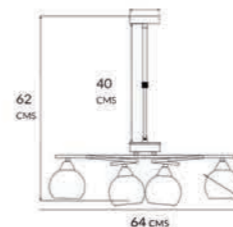

# VITRIMUR Gala Cromo

25.882CH

25.883CH

25.886CH

25.884CH

25.881CH

Referencia	Color	Casquillo	Material	Bombilla Incluida
25.883CH	Cromo	6*E-27	Metal	No
25.882CH	Cromo	4*E-27	Metal	No
25.886CH	Cromo	6*E-27	Metal	No
25.884CH	Cromo	4*E-27	Metal	No
25.881CH	Cromo	1*E-27	Metal	No