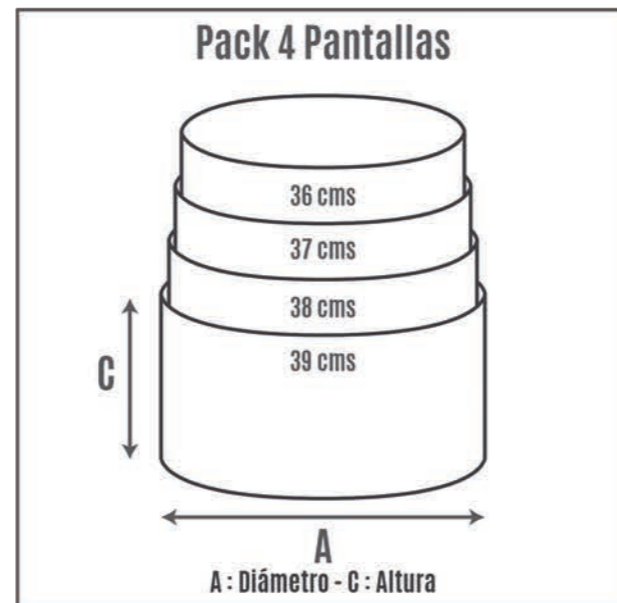

Pantallas Fabricación Propia
Pack 4 Pantallas

Ref : P4U

Pack 4 pantallas tela color único

Referencia	Medidas		
	A	C	Sujección
P4U	Ø 39 a 36 cms	21 cms	E-27