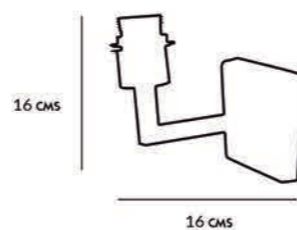

Referencia	Color	Casquillo	Material	Bombilla Incluida
8.640CH	Cromo	1*E-27	Metal	No
8.655CU	Cuero	1*E-27	Metal	No