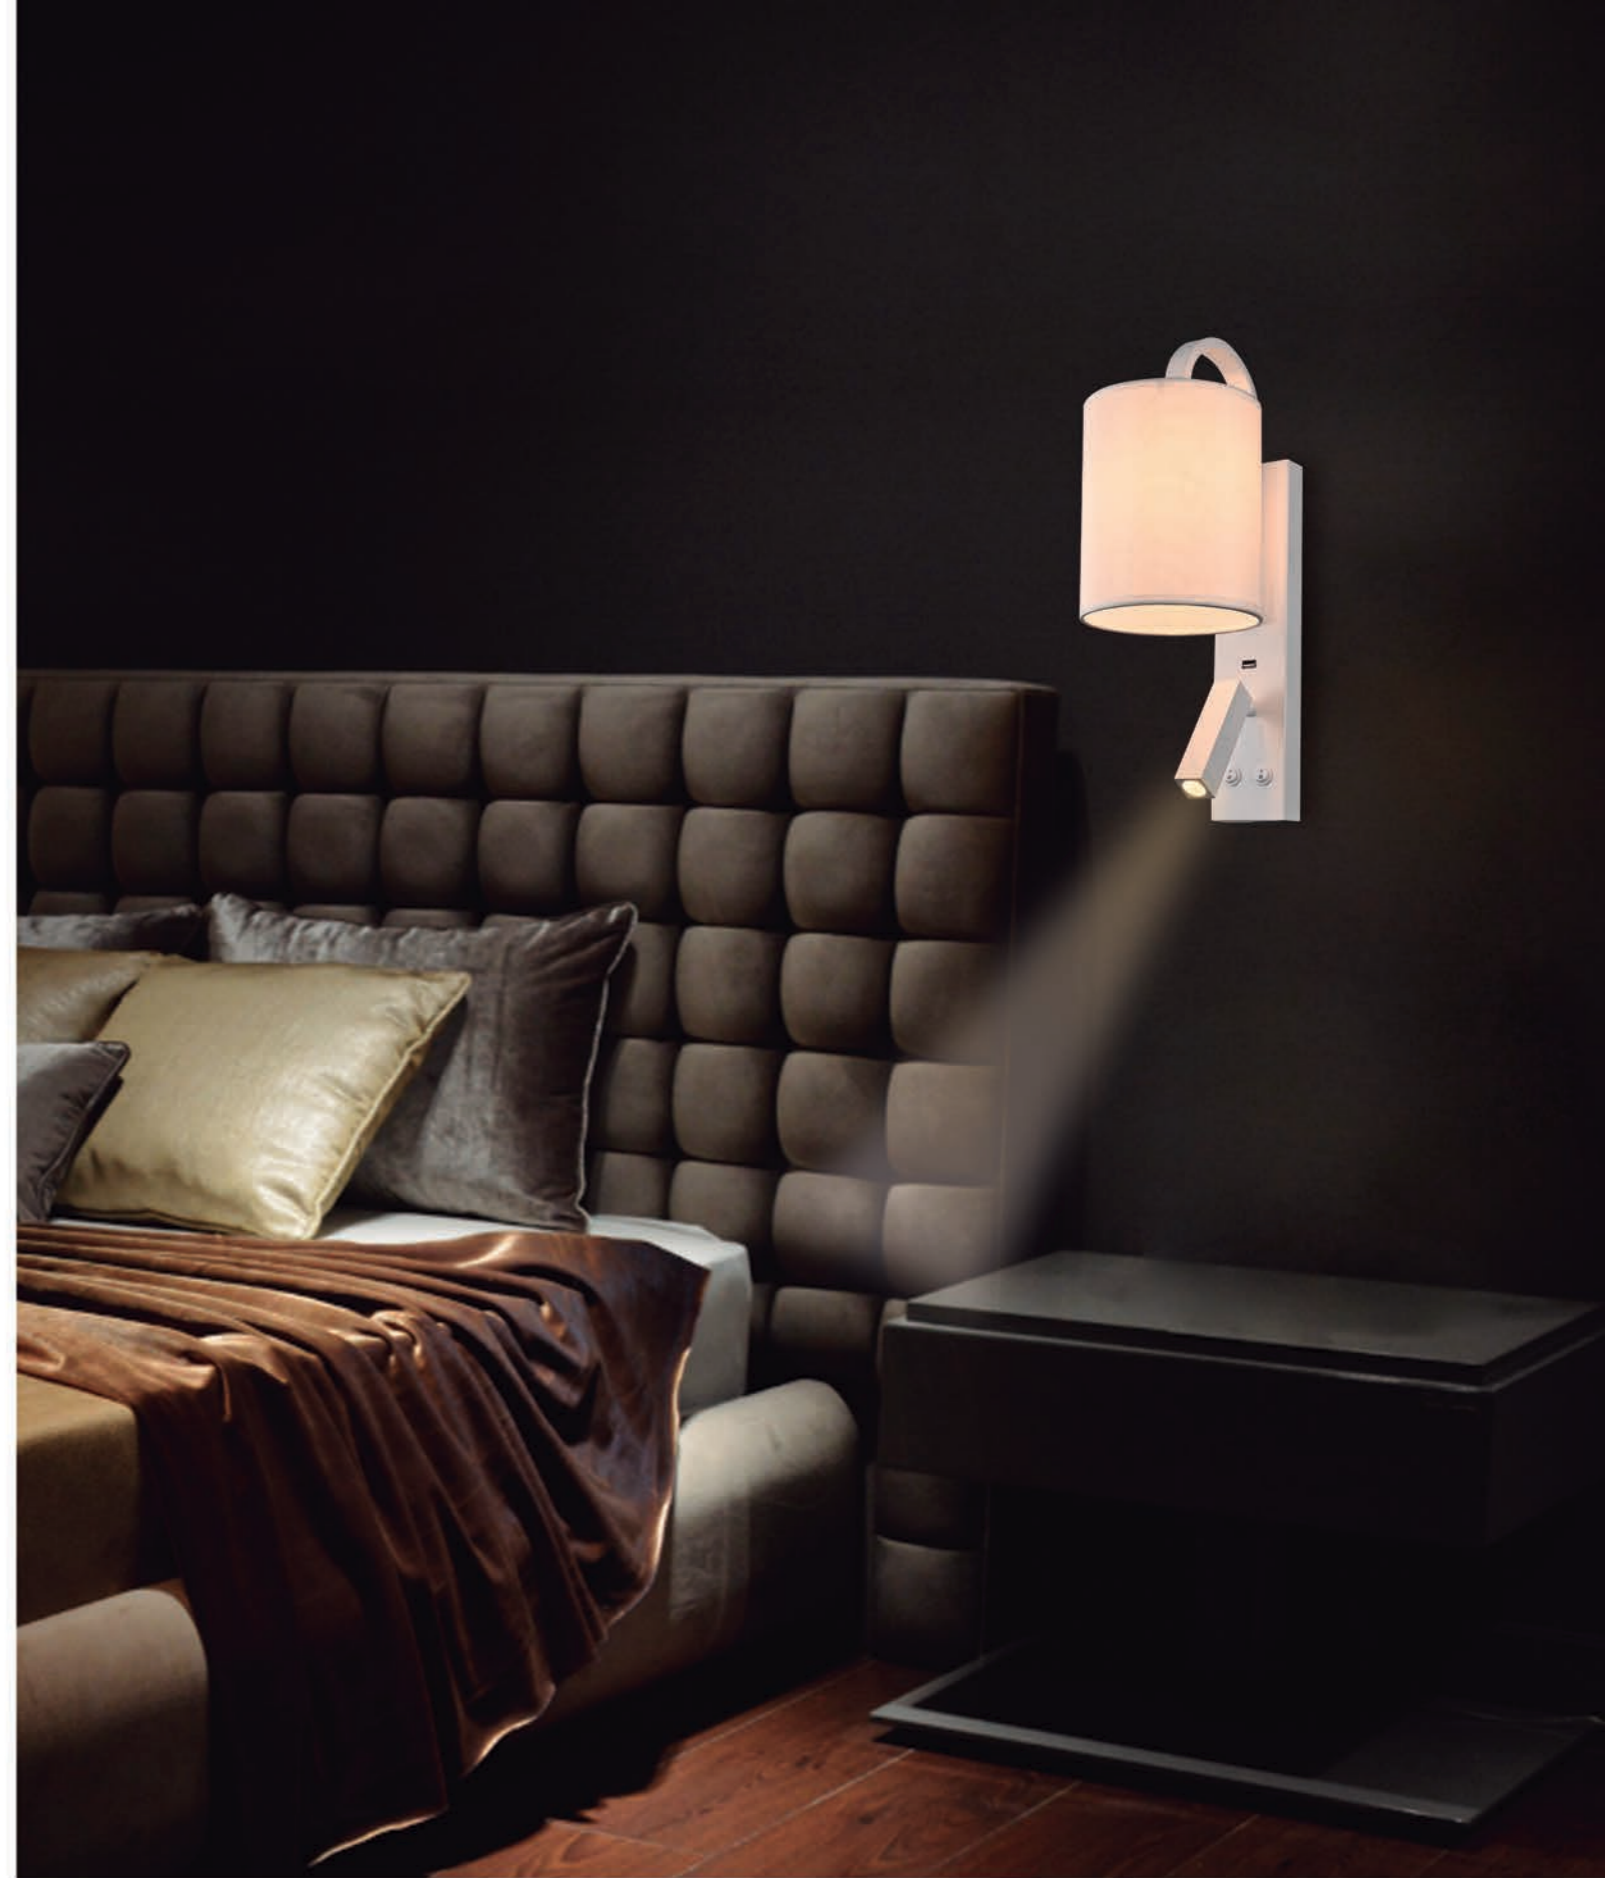

# Aplique Shelby

20.967NE

20.967BL

USB INCORPORADO  
DISPONIBLE EN TODOS LOS TEJIDOS DE NUESTRO CATALOGO

Referencia	Color	Casquillo y Lector	Material	Bombilla Incluida
20.967 BL	Blanco	1°E-27/3W 3000K	Metal / Textil	No
20.967 NE	Negro	1°E-27/3W 3000K	Metal / Textil	No