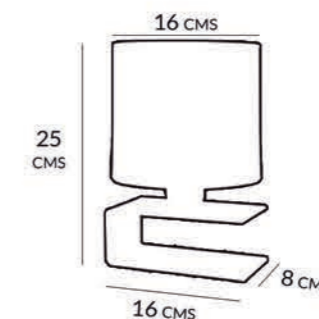

# VITRIMUR Sobremesa Praga

19.089 NE

19.089 MA

19.089 BL

Referencia	Color	Casquillo	Material	Bombilla Incluida
19.089NE	Negro Mate	1*E-27	Metal / Textil	No
19.089 BL	Blanco Mate	1*E-27	Metal / Textil	No
19.089 MA	Marrón Mate	1*E-27	Metal / Textil	No