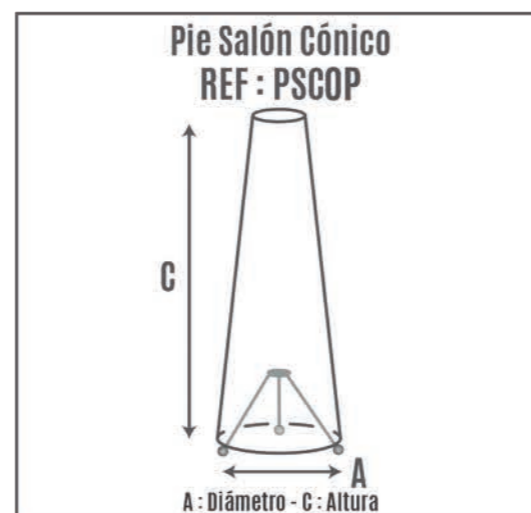

Pies de Salón Cónicos

Ref : PSCOP

Referencia	Medidas		
	Diámetro (A)	Altura (C)	Sujección
PSCOP-120	20 cms	120 cms	2*E-27
PSCOP-150	20 cms	150 cms	2*E-27