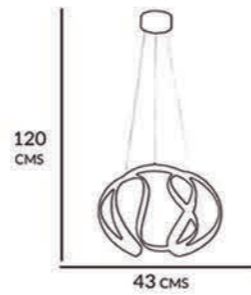

VITRIMUR Lisboa

6.7851

Referencia	Color	Casquillo	Material	Color de Luz	Wattios y Lumenes	Mando a Distancia
20.943	Cromo	Led Integrado	Metal	4000K	40W / 3.200LM	No
6.7851	Cromo	Led Integrado	Metal	4000k	20W / 1.600LM	No