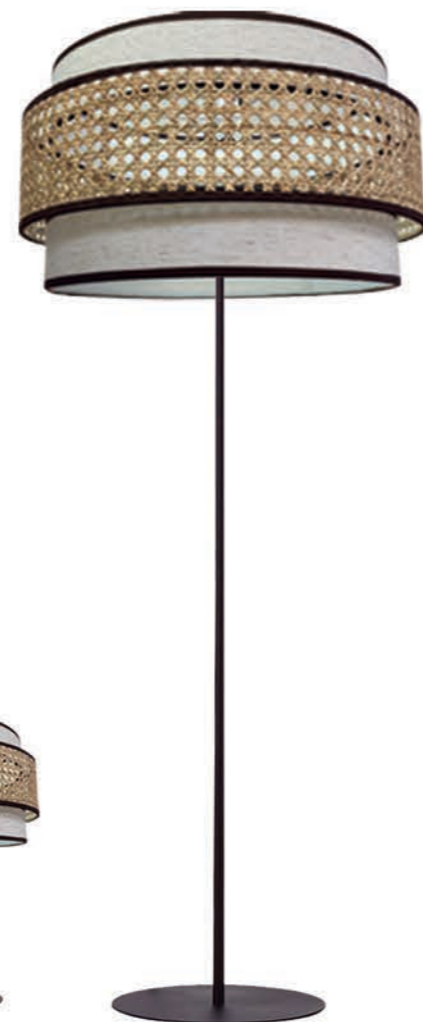

26.074

26.075