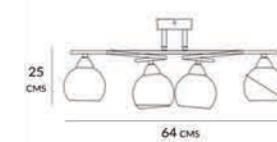

# VITRIMUR Gala Cromo

25.882CH

25.883CH

25.886CH

25.884CH

25.881CH

Referencia	Color	Casquillo	Material	Bombilla Incluida
25.883CH	Cromo	6*E-27	Metal	No
25.882CH	Cromo	4*E-27	Metal	No
25.886CH	Cromo	6*E-27	Metal	No
25.884CH	Cromo	4*E-27	Metal	No
25.881CH	Cromo	1*E-27	Metal	No