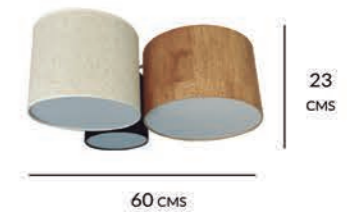

VITRIMUR Paris

20.944

Referencia	Color	Casquillo	Material	Color de Luz	Wattios y Lumenes	Mando a Distancia
20.944	Cromo	Led Integrado	Metal	4000K	40W / 3.200LM	No

19.040

19.041

19.042

19.043

Referencia	Color	Casquillo	Material	Bombilla Incluida
19.040	Rattan / Blanco / Negro	6*E-27	Textil	No
19.041	Rattan / Blanco / Negro	3*E-27	Textil	No
19.042	Corcho / Lino Jaspeado / Negro	6*E-27	Textil	No
19.043	Corcho / Lino Jaspeado / Negro	3*E-27	Textil	No