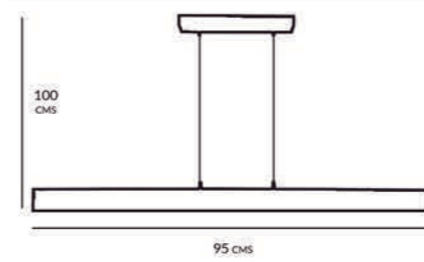

# VITRIMUR Palermo Bombilla

1.026/95

1.026/75

1.026/55

1.026

Referencia	Color	Casquillo	Material	Bombilla Incluida
1.026/95	Negro	5*E-27	Metal / Madera	No
1.026/75	Negro	4*E-27	Metal / Madera	No
1.026/55	Negro	3*E-27	Metal / Madera	No
1.026	Negro	1*E-27	Metal / Madera	No