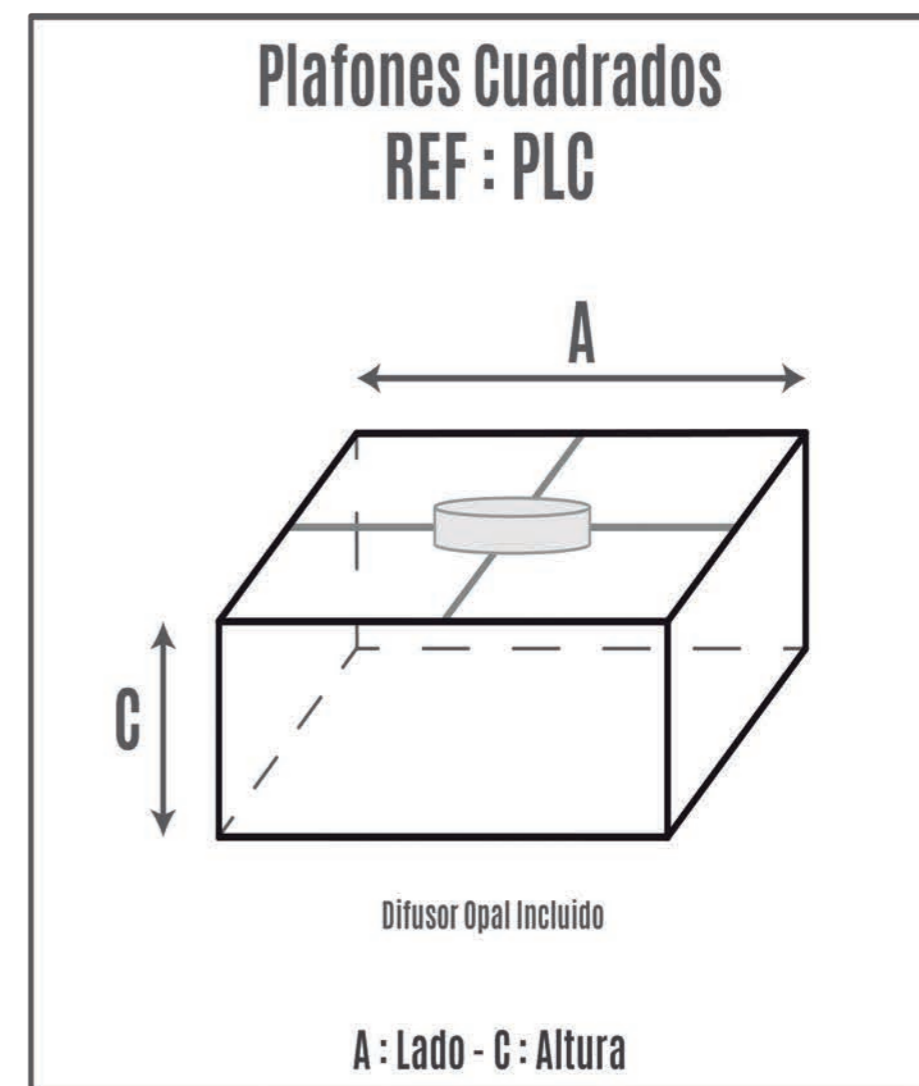

Pantallas Fabricación Propia

Plafones Cuadrados

Ref : PLC

Referencia	Medidas		
	Lado (A)	Altura (C)	Sujección
PLC-30	Ø 30 cms	15 cms	3*E-27
PLC-35	Ø 35 cms	15 cms	3*E-27
PLC-40	Ø 40 cms	15 cms	3*E-27