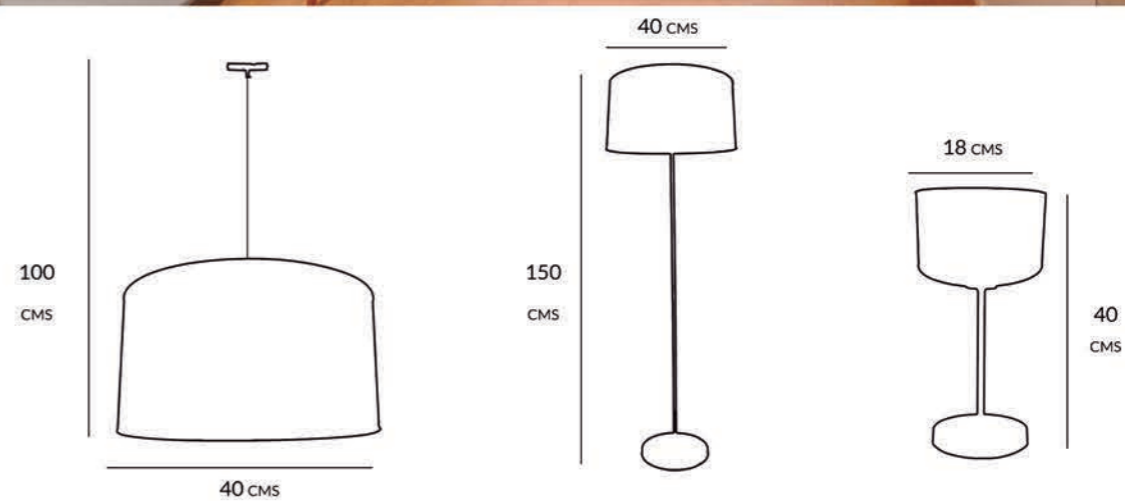

# VITRIMUR Pandora

19.012

19.150/40

19.183

19.010/40

19.151

19.013

Referencia	Color	Casquillo	Material	Bombilla Incluida
19.150/40	Pandora Plata	1*E-27	Metal / Textil	No
19.010/40	Pandora Oro	1*E-27	Metal / Textil	No
19.012	Pandora Plata	1*E-27	Metal / Textil	No
19.183	Pandora Oro	1*E-27	Metal / Textil	No
19.151	Pandora Plata	1*E-27	Metal / Textil	No
19.013	Pandora Oro	1*E-27	Metal / Textil	No