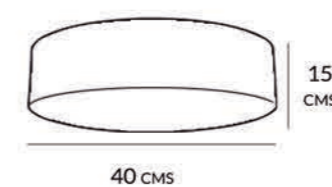

# VITRIMUR Plafon de Tela

DBR-40 181328

19.433

PLR-40 181220

PLR-40 181076

Referencia	Color	Casquillo	Material	Bombilla Incluida
DBR-40 181328	Rafia	3*E-27	Textil	No
19.433	Blanco / Thelma Oro	3*E-27	Textil	No
PLR-40 181220	Blanco	3*E-27	Textil	No
PLR-40 181076	Negro	3*E-27	Textil	No