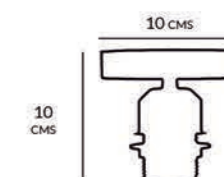

Referencia	Color	Casquillo	Material	Bombilla Incluida
8.640CH	Cromo	1*E-27	Metal	No
8.655CU	Cuero	1*E-27	Metal	No