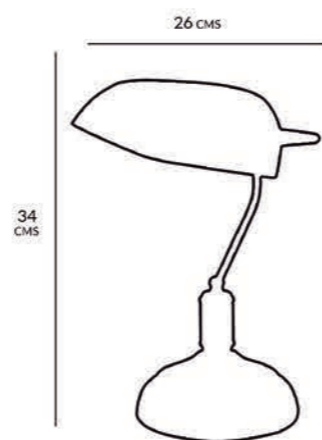

VITRIMUR **Sobremesa Banker**

TÁCTIL

8.600

CRISTAL REPUESTO
REFERENCIA: 8.601

Referencia	Color	Casquillo	Material	Bombilla Incluida
8.600	Cuero / Verde	1*E-27	Metal/ Textil	No
8.601	Verde		Cristal	No